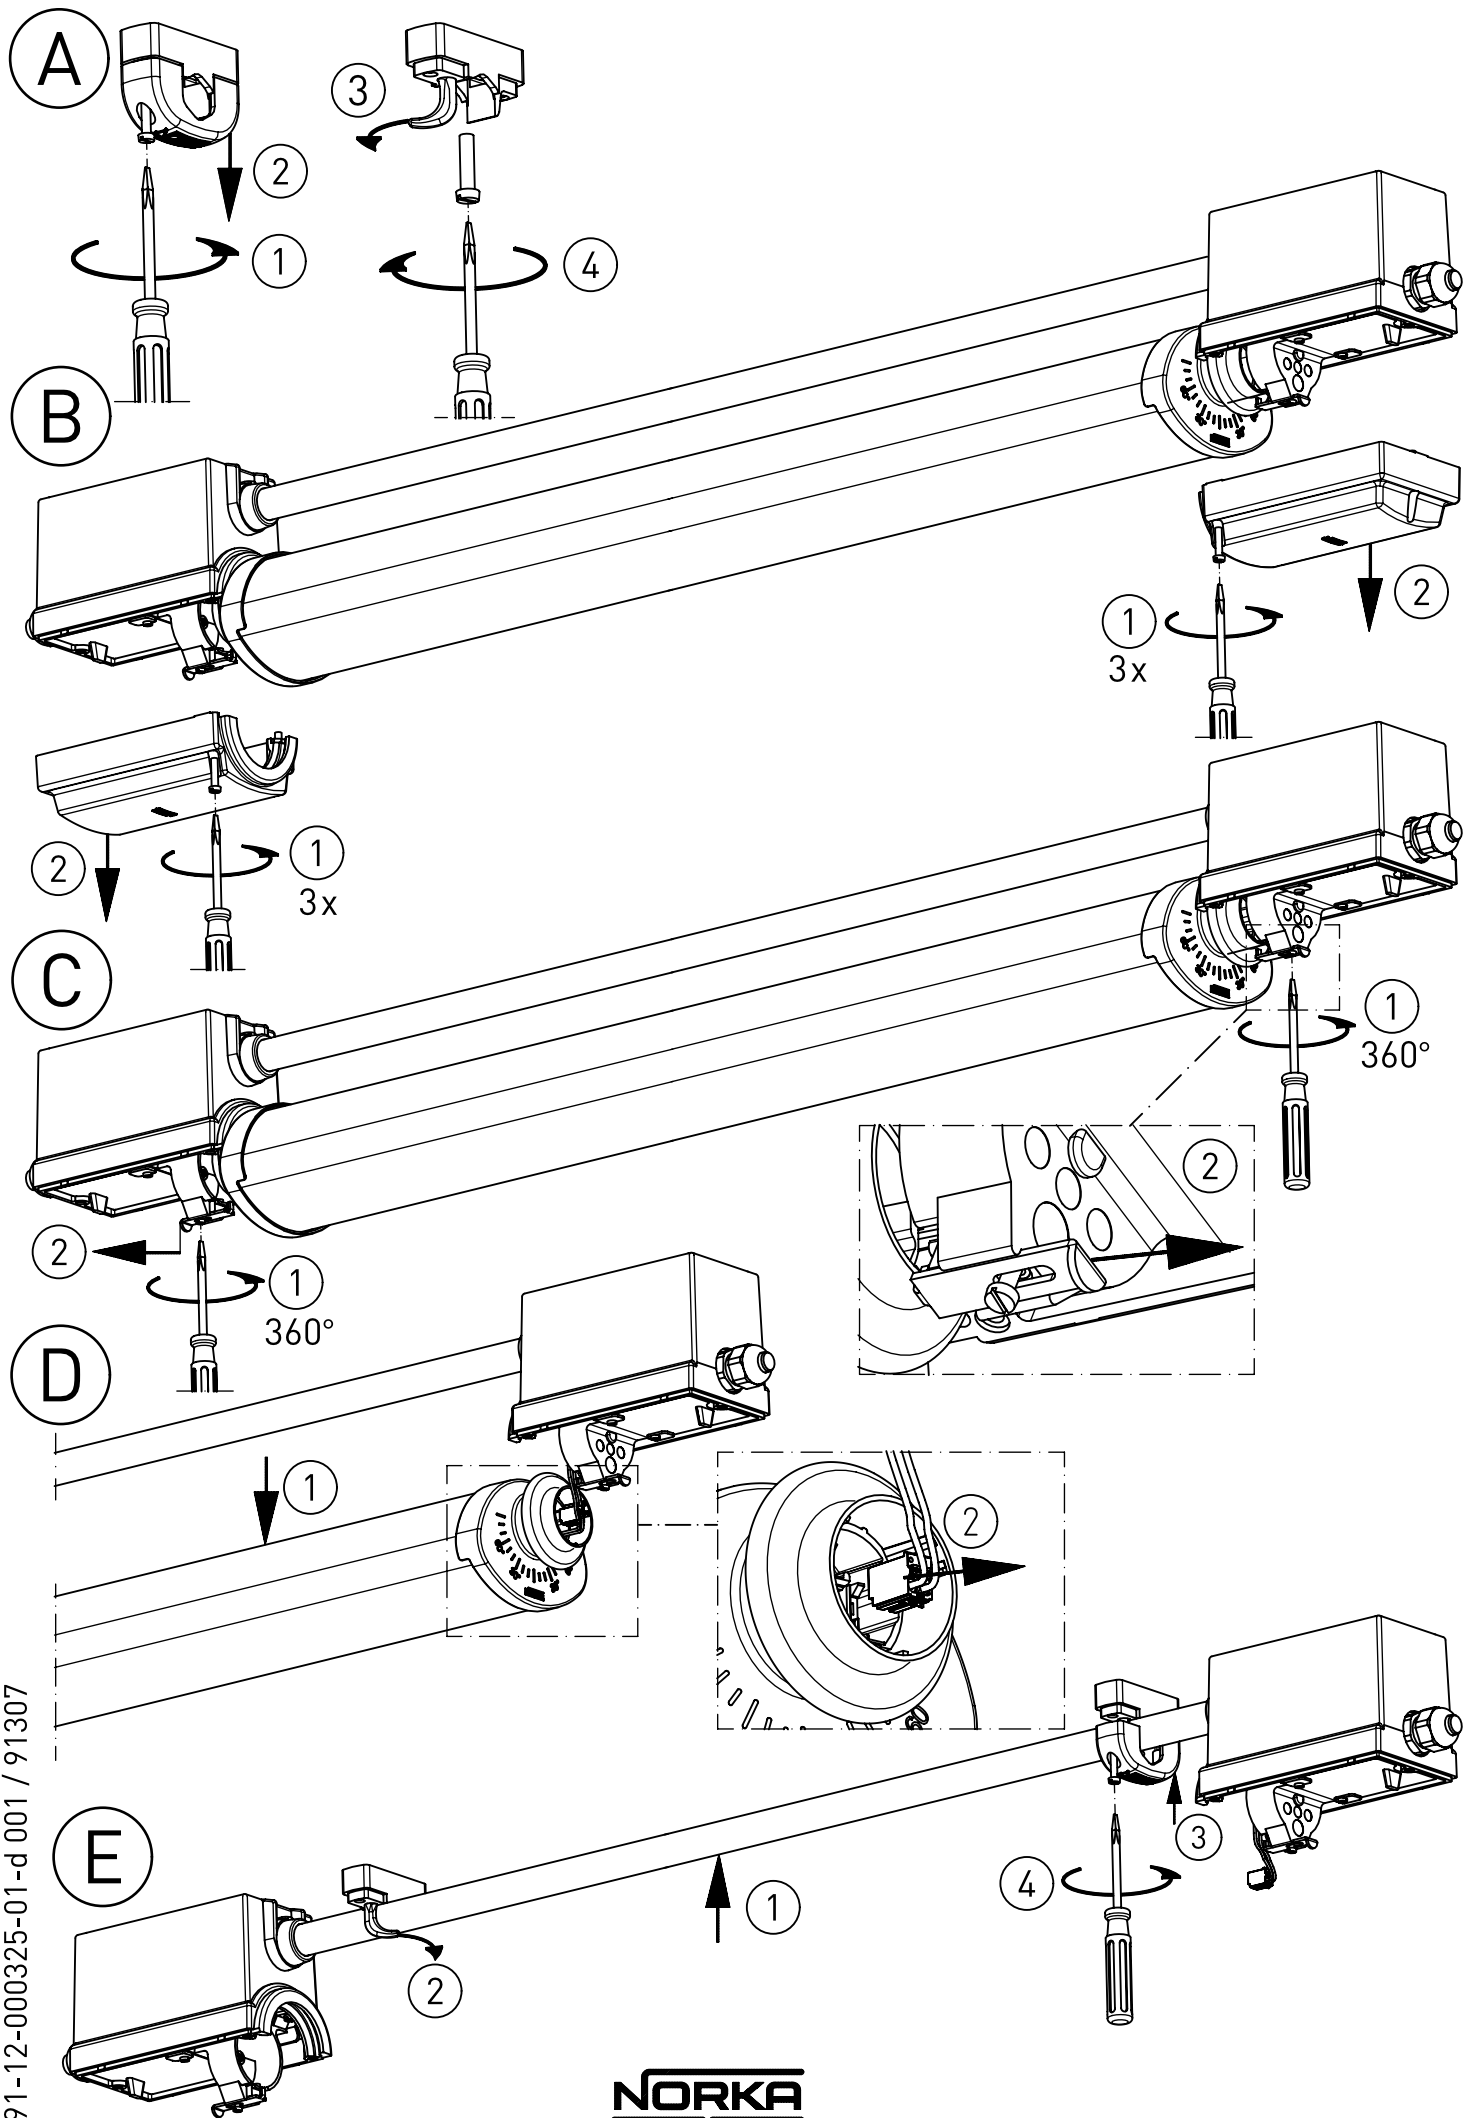

Montageanleitung 91307

(GB)	Mounting Instructions	595...
(F)	Notice de Montage	535...
(E)	Instrucciones de Montaje	
(I)	Istruzione per l'Installazione	
(P)	Instrucoes de montagem	
(NL)	Montage Voorschrift	
(DK)	Monteringsvejledning	
(S)	Montageanvisning	
(FIN)	Asennusohje	
(N)	Montasjeveiledning	
(PL)	Instrukcja montażu	

IP 68, 1m  *  

230-240V 0/50-60Hz

max. 4,4 kg

LED

NORKA

91-12-000325-01-d 001 / 91307

NORKA

m 1500	1732	1305	4,4
m 1200	1432	1005	4,1
Ausführung	$L \pm 2$	$a \pm 80$	m [kg]