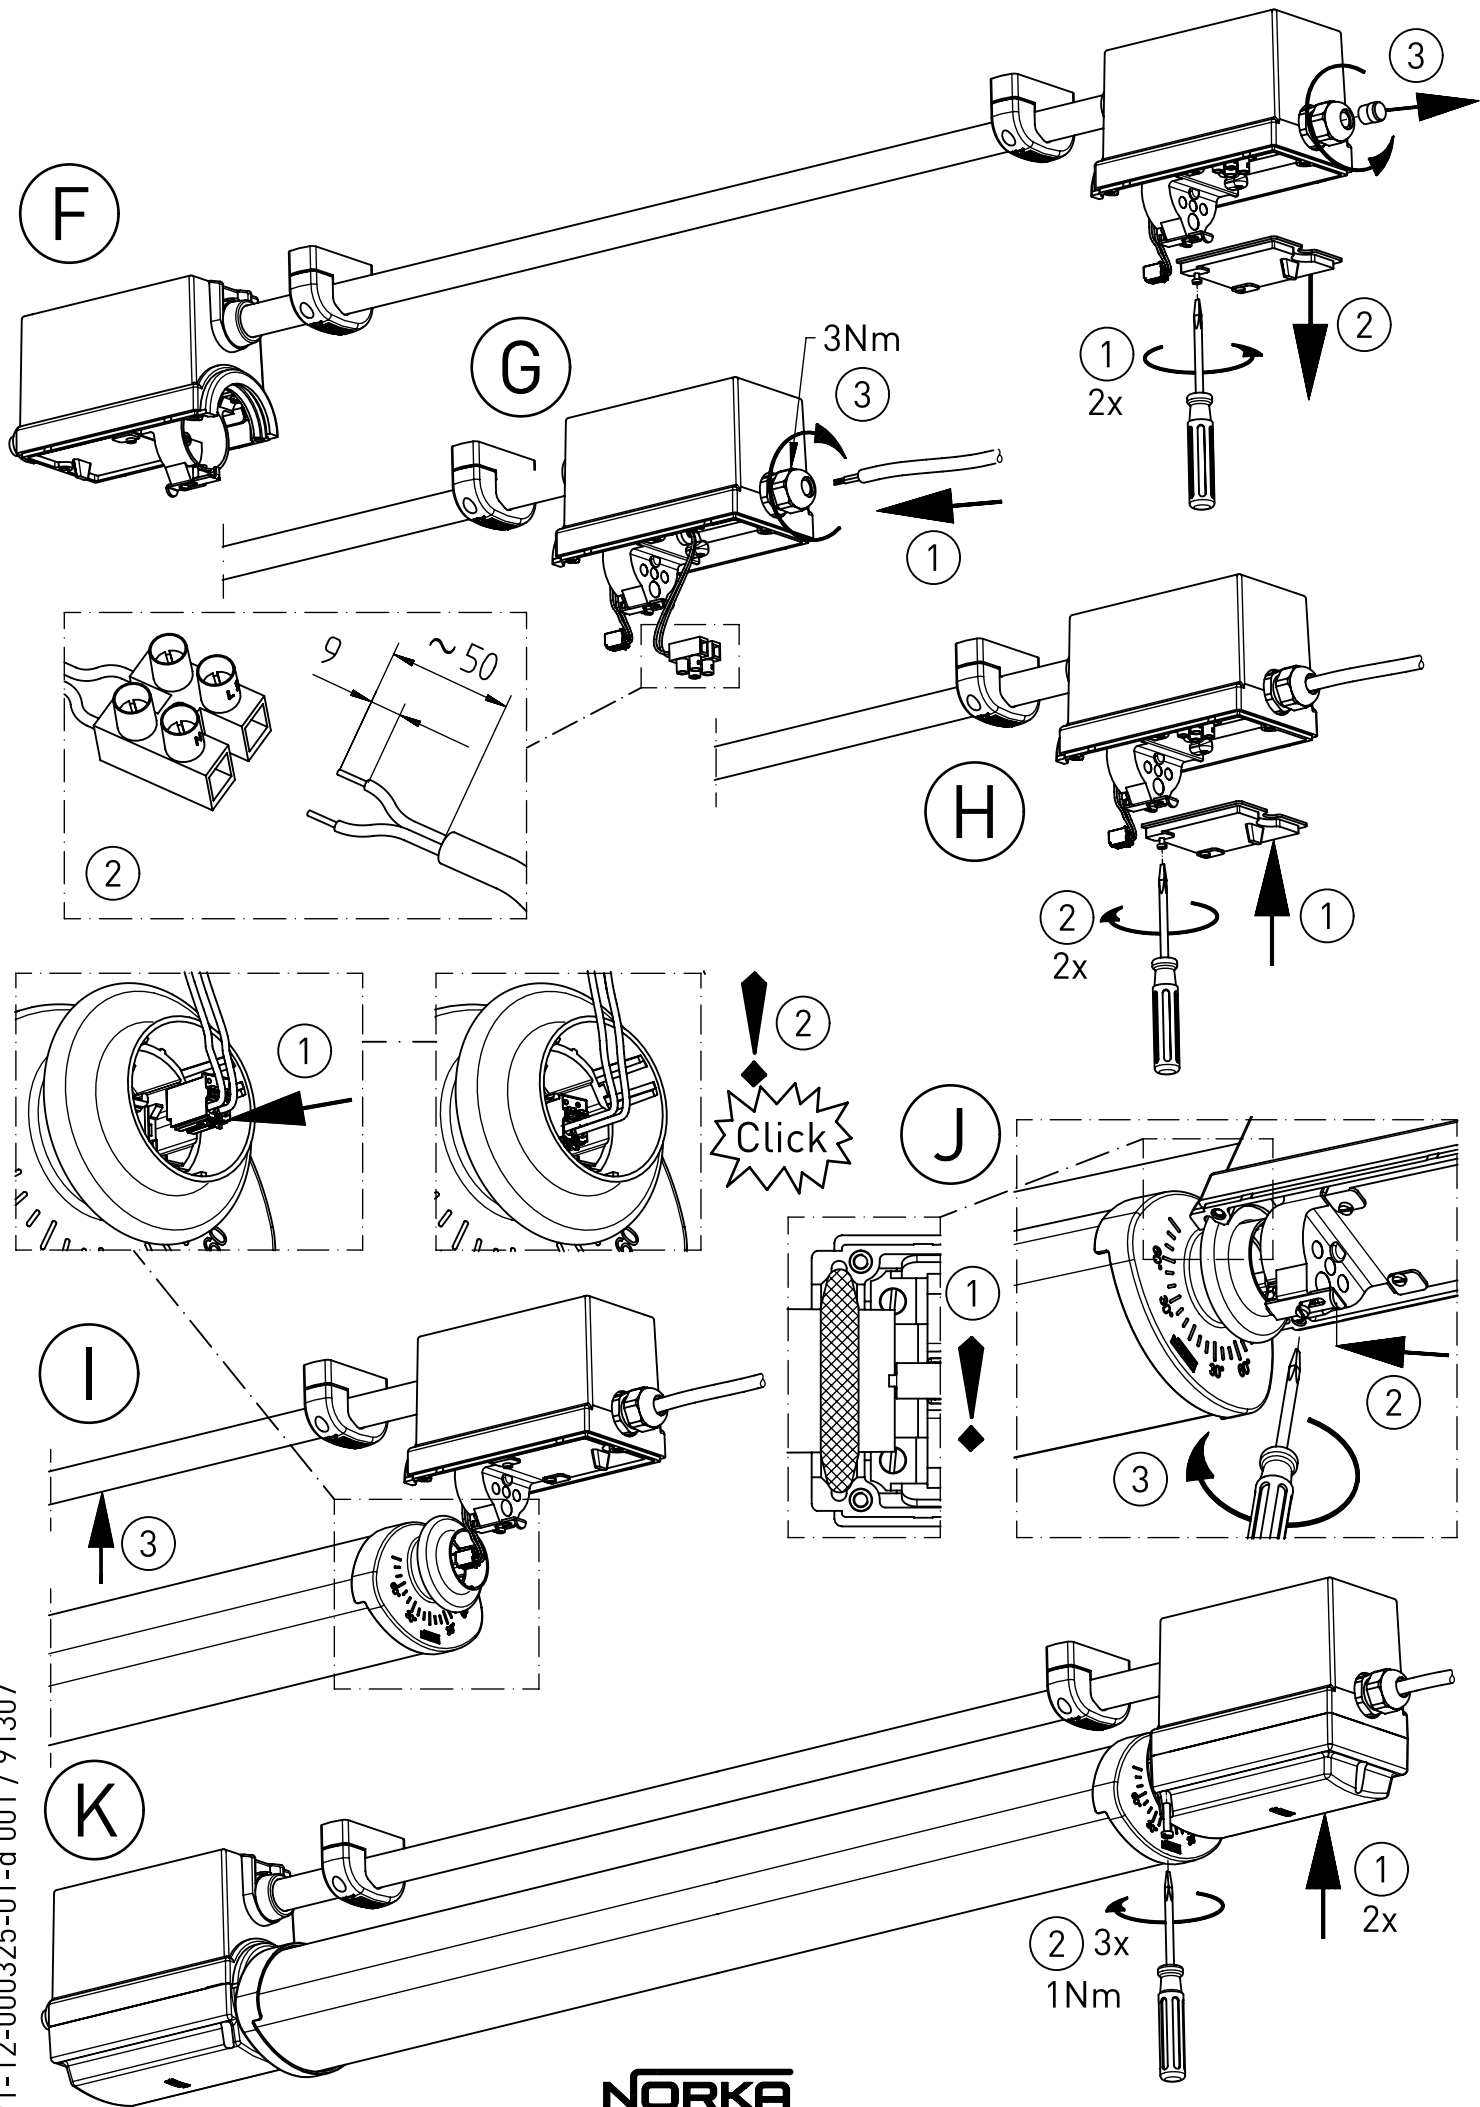

IP 68, 1m  *  

230-240V 0/50-60Hz

max. 4,4 kg

LED

NORKA

91-12-000325-01-d 001 / 91307

NORKA

m 1500	1732	1305	4,4
m 1200	1432	1005	4,1
Ausführung	$L \pm 2$	$a \pm 80$	m [kg]