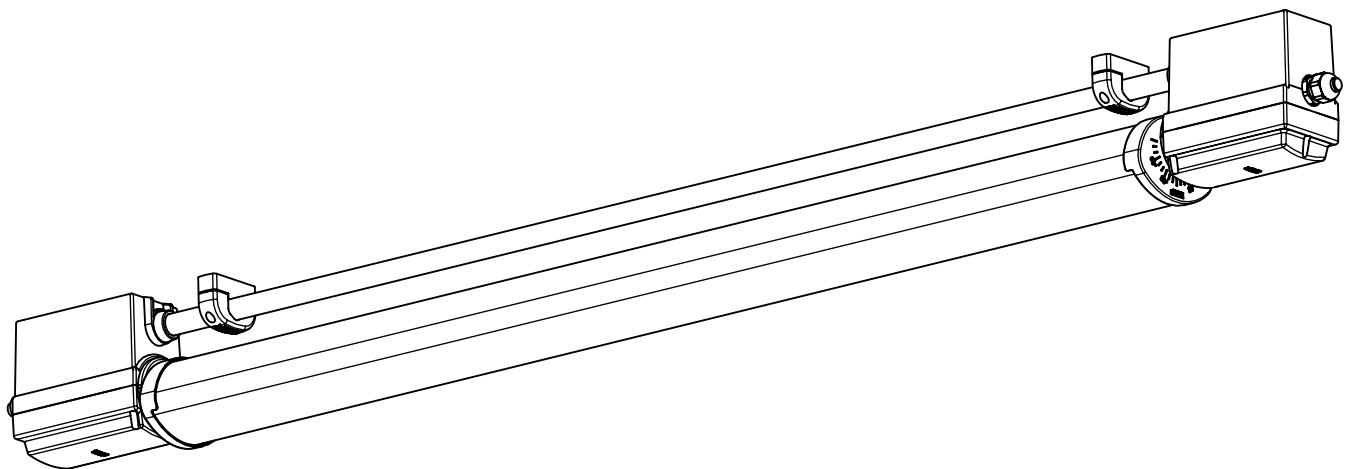

Montageanleitung 91307

(GB)	Mounting Instructions	595...
(F)	Notice de Montage	535...
(E)	Instrucciones de Montaje	
(I)	Istruzione per l'Installazione	
(P)	Instrucoes de montagem	
(NL)	Montage Voorschrift	
(DK)	Monteringsvejledning	
(S)	Montageanvisning	
(FIN)	Asennusohje	
(N)	Montasjeveiledning	
(PL)	Instrukcja montażu	

IP 68, 1m  *  

230-240V 0/50-60Hz

max. 4,4 kg

LED

NORKA

91-12-000325-01-d 001 / 91307

NORKA

m 1500	1732	1305	4,4
m 1200	1432	1005	4,1
Ausführung	$L \pm 2$	$a \pm 80$	m [kg]