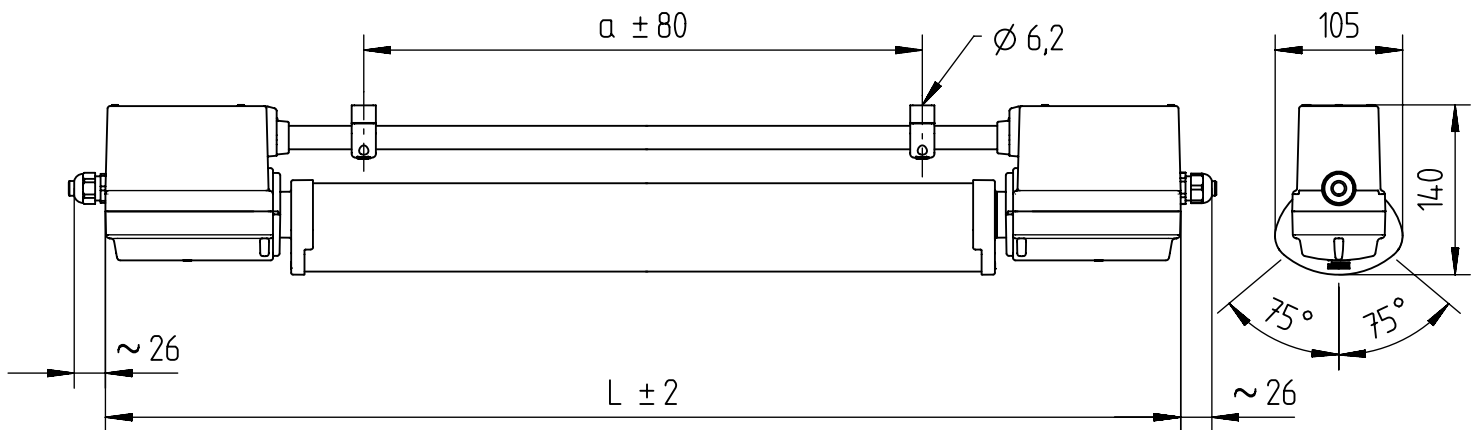

IP 68, 1m  *  

230-240V 0/50-60Hz

max. 4,4 kg

LED

NORKA

91-12-000325-01-d 001 / 91307

NORKA

m 1500	1732	1305	4,4
m 1200	1432	1005	4,1
Ausführung	$L \pm 2$	$a \pm 80$	m [kg]