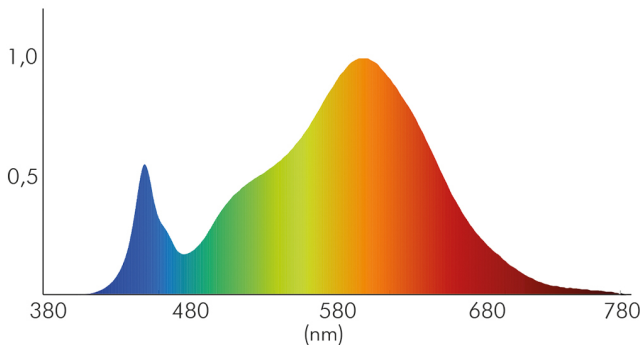

LED Pendel-Panel R780 weiß 46W 830 dim Dali/push

Runde LED Pendel-Panel zur Befestigung als Pendelleuchte oder für Wand-/Deckenanbau

Lichtstromrückgang bei mittl. Nutzungsdauer 50.000 h bei 25 °C Umgebungstemperatur	70 %
Ausfallrate bei mittl. Nutzungsdauer von 50.000 h bei 25 °C Umgebungstemperatur	50 %
Konstant-Lichtstrom-Regelung	nein
Farbtemperatur	3000 K
Farbwiedergabeindex Ra	80
Lichtfarbe	warmweiß
Ausstrahlwinkel	110°
Leuchtmittel	SMD-LED
Gesamtlichtstrom	6000 lm
Lichtverteilung	symmetrisch
Farbabstand [McAdam]	3 SDCM
Lichtaustritt	direkt
Farbe steuerbar (RGB)	nein
Farblich abstimmbare Lichtquelle	nein

Spektrale Strahlungsverteilung (250..800 nm) - Diagramm

ELEKTRISCHE EIGENSCHAFTEN

Vernetzte Lichtquelle [CLS]	nein
Leistungsfaktor >	0,97
Flicker free	ja
Nennstrom des Betriebsgerätes (bei 230V AC) max.	0,25 A
Max. Systemleistung	52 W
Dimmbar	ja
Art der Dimmung	dim Dali/dim push
Lampenleistung	46 W

Eine Haftung für die von uns gelieferte Ware ist jedoch bei Vorliegen von natürlicher Abnutzung, Verschleiß sowie Verbrauch, insbesondere bei Betriebsmitteln LEDs etc. grundsätzlich ausgeschlossen und zwar auch dann, wenn diese bei Lieferung bereits mit der Ware verbunden sind. Angaben zur durchschnittlichen Lebensdauer und Lichtfarben dienen nur der Orientierung, sind unverbindlich und stellen keine Beschaffensvereinbarung dar. Technische und gestalterische Änderungen im Zuge stetiger Produktentwicklungen vorbehalten. nobile AG – Wächtersbacher Str. 78 - 60386 Frankfurt/M. Germany - www.nobile.de

Stand:
01.02.2022
14:18:00