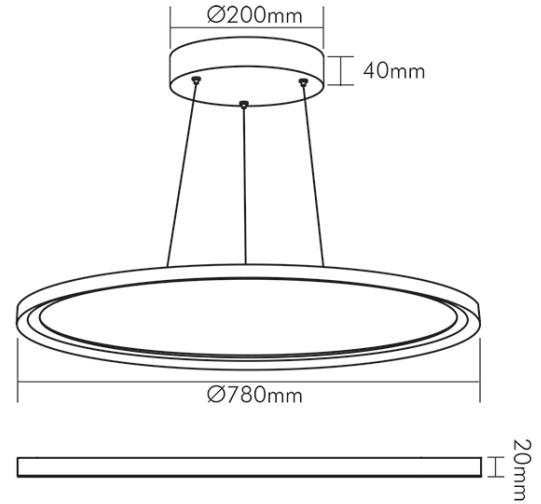

LED Pendel-Panel R780 weiß 46W 830 dim Dali/push

Runde LED Pendel-Panel zur Befestigung als Pendelleuchte oder für Wand-/Deckenanbau

Artikelnummer	1577811012
GTIN	4044538068336

ENERGIEVERBRAUCHSKENNZEICHNUNG

Artikelnummer der Lichtquelle	1577801012
EPREL-Registrierungsnummer	931410
Energieeffizienzklasse	D

LICHTTECHNISCHE EIGENSCHAFTEN

Spitzen-Lichtstärke	2113 cd
Lichtstromerhalt	0,96
Lichtverteiler	Diffusorlinse/-optik/-panel
L70B50 - Lebensdauer bei 25°C	50000 h
Gesamtlichtstrom einstellbar	stufenlos
Farbwertanteil [x]	0,4386
Farbwertanteil [y]	0,4052
Verwendete Beleuchtungstechnologie	LED
Ungebündeltes [NDLS] oder gebündeltes Licht [DLS]	DLS
Blendschutzschild	nein
Nutzlichtstrom [Φuse]	5900 lm
Nutzlichtstrom [Φuse] bezogen auf	breitem Kegel (120°)
Lebensdauerfaktor	0,9
Hülle	keine Hülle
Farbwiedergabeindex R9	5
Lichtquelle mit hoher Leuchtdichte	nein
Lichtquellentyp	DLS/NMLS

Stand:
01.02.2022
14:18:00