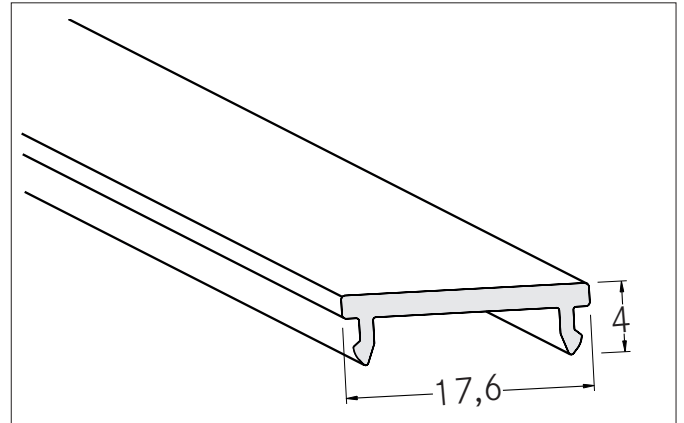

Klick-Abdeckung: PMMA

Artikel-Nr. 53402070

Licht.
Für Generationen.

Ausschreibungstext

Klick-Abdeckung: PMMA, opal. zur Material: PMMA, Abmessung Profil: L: 2.000 mm x B: 17,6 mm x H: 4 mm.

Artikeldaten	
Artikel-Nr.	53402070
GTIN	4251433913085
Kurzbeschreibung	Klick-Abdeckung: PMMA
Material	PMMA
Farbe	opal
Länge	2.000 mm
Breite	17,6 mm
Aufbauhöhe	4 mm
Nettogewicht	0,030 kg

Klick-Abdeckung: PMMA

Artikel-Nr. 53402070

Licht.
Für Generationen.

Logistische Daten	
Bruttogewicht	0,41 kg
Länge Verpackung	2.020 mm
Breite Verpackung	45 mm
Höhe Verpackung	45 mm
Hinweis	Bitte beachten Sie, dass sich die Werkstoffe Aluminium und PMMA bzw. PC bei Temperaturänderungen unterschiedlich ausdehnen können! Bei einer Temperaturänderung von 10°C beträgt der Ausdehnungskoeffizient bei Aluminium ca. 0,7mm pro Meter, bei Kunststoff ca. 1,5mm pro Meter. Dies ist kein Mangel am Produkt, hierbei handelt es sich um einen normalen physikalischen Vorgang.
Entsorgung am Ende der Lebensdauer	Das Produkt darf nicht mit dem Hausmüll entsorgt werden. Sie sind verpflichtet, solche Elektro-Altgeräte separat zu entsorgen. Informieren Sie sich bitte bei Ihrer Kommune über die Möglichkeiten der geregelten Entsorgung. Mit der getrennten Entsorgung führen Sie die Altgeräte dem Recycling oder anderen Formen der Wiederverwertung zu. Sie helfen damit zu vermeiden, dass u. U. belastende Stoffe in die Umwelt gelangen.