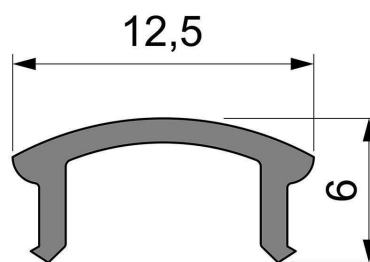

Artikel Nr.: 983503

Abdeckung F-01-08

Charakteristik

Material	Kunststoff
Farbe	
Optik	matt 75% Transmission
	0,00

Abmessungen und Gewicht

Länge	2000,00
Breite	12,50
Höhe	6,00
Durchmesser	0,00
Gewicht	48 g

Montage

Befestigungsmöglichkeiten

Artikel Nr.: 983503

Cover F-01-08

Characteristics

Material	plastic
Color	
Optic	matt 75% transmission

Dimensions & Weight

Length	2000,00
Width	12,50
Height	6,00
Diameter	0,00
Product Weight	48 g