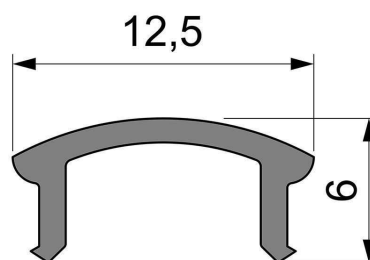

Artikel Nr.: 983503

Abdeckung F-01-08

Charakteristik

Material	Kunststoff
Farbe	
Optik	matt 75% Transmission
	0,00

Abmessungen und Gewicht

Länge	2000,00
Breite	12,50
Höhe	6,00
Durchmesser	0,00
Gewicht	48 g

Montage

Befestigungsmöglichkeiten

Artikel Nr.: 983503

Cover F-01-08

Characteristics

Material	plastic
Color	
Optic	matt 75% transmission

Dimensions & Weight

Length	2000,00
Width	12,50
Height	6,00
Diameter	0,00
Product Weight	48 g