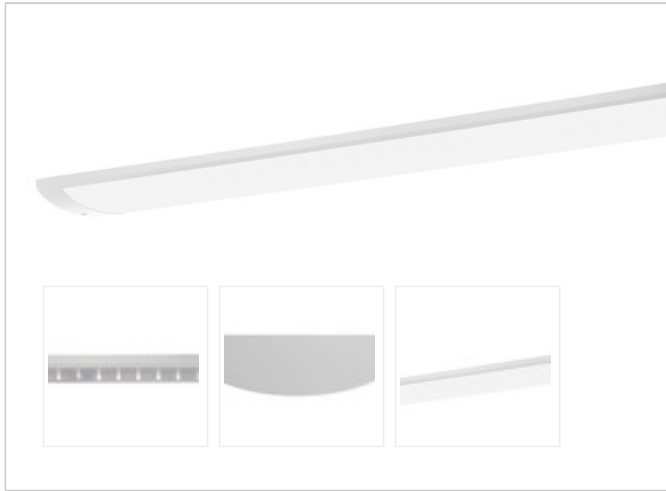

Artikel-Nr: 76636321

Anbauleuchten

Leuchte TROJA G2 SKII 0705mm PCO 1x30W 110° 2600lm

Vandalismus geschützte LED Leuchte in SKII mit MID-Power LEDs, LED Einheit in der Abdeckung integriert und per PEC System (PRACHT EASY CONNECT) schnell zu montieren. Konverter in Leuchte integriert. Flaches, stabiles Aluminiumgehäuse mit integriertem decken-/wandseitigem Kabelführungskanal, schlagfeste Abdeckung aus opalisiertem Polycarbonat, eingefasst in Aluminium-Rahmenprofil und Endkappen aus Aluminium-Druckguss, weiß, pulverbeschichtet, mit Innensechskant- oder Sicherheits-Verschlusschrauben, umlaufende Silikondichtung, geeignet für Decken- und waagerechte Wandmontage, Eckmontage mit Zubehör möglich. Ein-Mann-Montage mit variablen Befestigungsabständen durch PRACHT-KLAMMER-SYSTEM, die Befestigungsklammern sind nach der Montage der Abdeckung vor unbefugtem Zugriff geschützt. Achtung: PRACHT MANUFAKTUR! Sie benötigen eine andere Lichtfarbe, Gehäusefarbe oder Durchgangsverdrahtung? Besondere Herausforderungen? Kein Problem. Wir bieten individuelle Lösungen für Ihre Anforderungen.