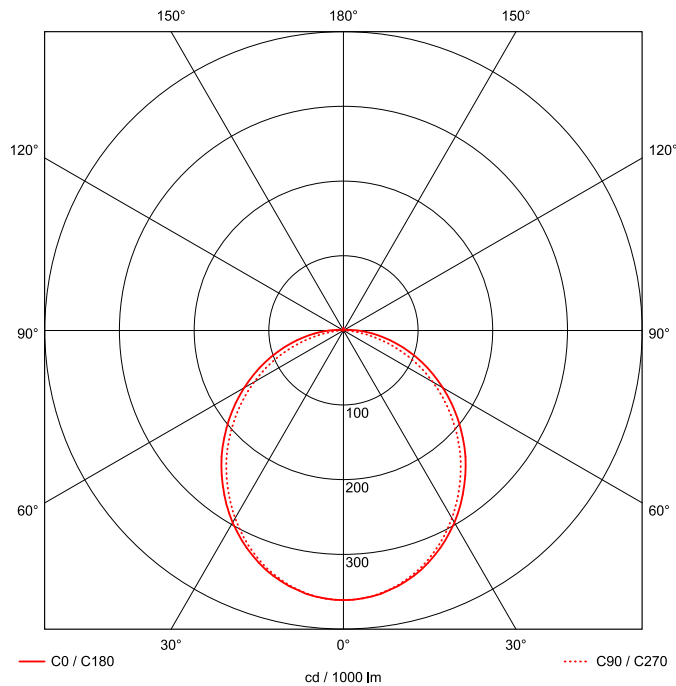

Artikel-Nr: 76636321

Anbauleuchten

Leuchte TROJA G2 SKII 0705mm PCO 1x30W 110° 2600lm

Vandalismus geschützte LED Leuchte in SKII mit MID-Power LEDs, LED Einheit in der Abdeckung integriert und per PEC System (PRACHT EASY CONNECT) schnell zu montieren. Konverter in Leuchte integriert. Flaches, stabiles Aluminiumgehäuse mit integriertem decken-/wandseitigem Kabelführungskanal, schlagfeste Abdeckung aus opalisiertem Polycarbonat, eingefasst in Aluminium-Rahmenprofil und Endkappen aus Aluminium-Druckguss, weiß, pulverbeschichtet, mit Innensechskant- oder Sicherheits-Verschlusschrauben, umlaufende Silikondichtung, geeignet für Decken- und waagerechte Wandmontage, Eckmontage mit Zubehör möglich. Ein-Mann-Montage mit variablen Befestigungsabständen durch PRACHT-KLAMMER-SYSTEM, die Befestigungsklammern sind nach der Montage der Abdeckung vor unbefugtem Zugriff geschützt. Achtung: PRACHT MANUFAKTUR! Sie benötigen eine andere Lichtfarbe, Gehäusefarbe oder Durchgangsverdrahtung? Besondere Herausforderungen? Kein Problem. Wir bieten individuelle Lösungen für Ihre Anforderungen.

EAN 4018098313359 Energie-Effizienz-Klasse

Statistische
Warennummer 94054099

A++

LEUCHTMITTEL

Leuchtentyp	LED
Anzahl Leuchtmittel/LED-Reihen	1
Farbtemperatur K	4.000
Farbwiedergabeindex	>90
Anzahl LED	84
Farbtoleranz (initial MacAdam)	3

LEISTUNG

Effektiver Lichtstrom Im	2600
Systemleistung W	30
Lichtstrom Im/W	87
EnergieEffizienzklasse	A++

LICHTTECHNIK

Lichtlenkung	breitstrahlend
Ausstrahlwinkel in °	110
Optik	-
Blendbegrenzung UGR 4H 8H C0 C90	23.3/ 21.3

MAßE UND GEWICHTE

Länge in mm	705
Breite in mm	260
Höhe in mm	72
Außendurchmesser in mm	-
Nettogewicht in kg	4

VERPACKUNG

Länge m VPE	1.05
Breite m VPE	0.26
Höhe m VPE	0.075
Bruttogewicht kg VPE	4.7

MONTAGE UND WARTUNG