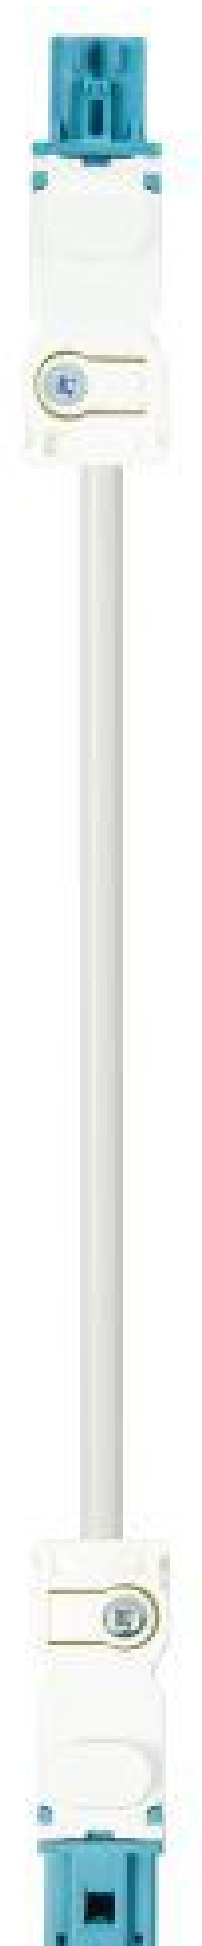

Produktdatenblatt

Art. Nr. 91.222.7050.9

**Konfektionierte Leitung GST15I2KSBS 15CW  
70PB01**

GST15i2 Verbindungsleitung Buchse - Stecker, Länge 7,0 m, 2-polig, Kodierung nicht SELV 250 V, 6 A, Kodierfarbe pastellblau, Zugentlastungsfarbe weiß, Leitungsfarbe weiß, Leiterquerschnitt 1,5 mm<sup>2</sup>, Kabeltyp H05Z1Z1-F, Brandklasse: Cca

Art. Nr.	91.222.7050.9
EAN	4049088440298
Bestelleinheit	15 Stück