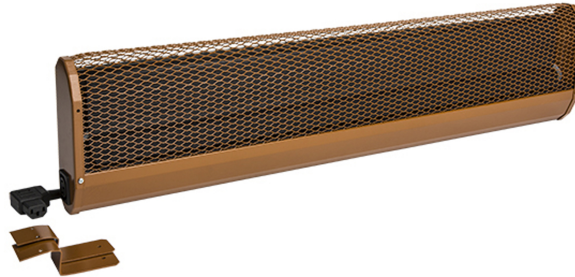

Produktbezeichnung	KST070L
Artikelnummer	30828
Hersteller	ETHERMA

Produktbeschreibung

Kirchenbankheizung, Anschluss links, 280W, 0.7m, 230V

Die Zinnheizungen KST sind Dunkelstrahler und dienen der Nahwärme von Kirchen. Dank spezieller Lüftungsschlitze wird die Wärme fast ausschließlich nach vorne abgegeben. Hervorragend für Kirchen, die nur einmal pro Woche benutzt werden. Der elektrische Anschluss erfolgt über einen Gerätestecker, die serienmäßig konfektionierte Verkabelung vereinfacht die Montage. Die Geräte verfügen über einen integrierten Überhitzungsschutz mit automatischem Neustart. Bruchsicheres Spezialheizelement ohne leuchtende Heizwendel mit hoher Heizleistung, inklusive Winkelstecker. Schutzart: IP 21, Fehlerstromschutzschalter, Kennzeichen: ÏVE, CE-konform, Stahlblech verzinkt, Farbe: braun RAL 8007, Anschluss: links.

Technische Details

Ausführung	Kirchenbankheizung	Spannung	230 230 Volt
Leistungsstufe AUS	Nein	Anzahl der Heizstufen	1
Montage über Wickeltisch	Nein	Min. Heizleistung	280 Watt
Schutzart (IP)	IP21	Max. Heizleistung	280 Watt
		Höhe	60 Millimeter
		Breite	700 Millimeter
		Tiefe	185 Millimeter