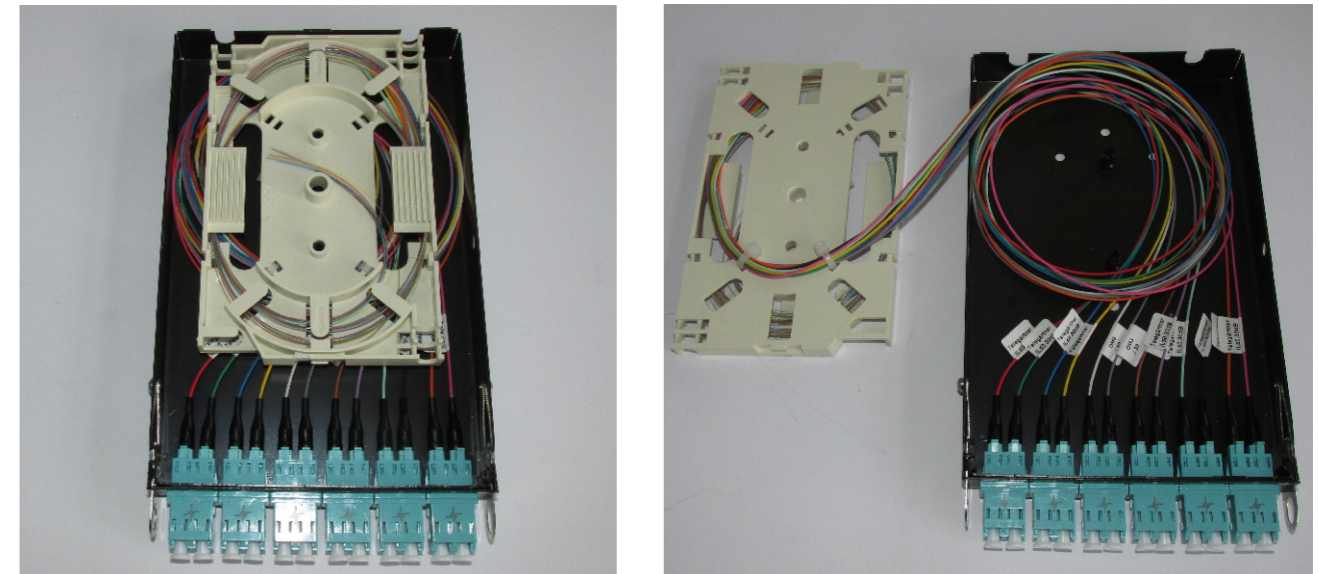

Bilder ähnlich!  
pictures similiary

zum Öffnen entfernen  
remove to open

Änd./ rev. Index	Änderungs-Nr. / revision code	Datum/ date	Name/ name	Datum/ date	Name/ name	Gewicht/ weight [g]	Oberfläche/ surface [mm²]	Volumen/ volume [mm³]	Werkstoff/ material
			gez./ drawn	23.04.2018	WI				
			gepr./ appr.	23.04.2018	KR	ca./approx. 49	ca./approx.	ca./approx.	Oberfläche/ finish
				Maßstab/ scale	Benennung/ title				 <b>Telegärtner</b> GERÄTEBAU GMBH
				3:4	HD³-Modul-Spleiß-0,5HE für 6x LC-D/PC OS2, waagrecht für HD³-Panel HD³-module-splice-0,5HU-for 6x LC-D/PC OS2, horizontal for HD³-panel				
untolerierte Maße nach/ dimensions without tolerances according to DIN ISO 2768-m			untolerierte Form- und Lagetoleranzen / geometrical tolerances without tolerances		Untert./ doc. type	Zeichnungsnr./ drawing no.			 Maße/ dimensions: mm Original : DIN A3 infor : 102958 Blatt/ sheet 1 von/ of 1
DIN ISO 10111 <input type="checkbox"/> Tol. A + Tol. B <input checked="" type="checkbox"/> (Tol. A + Tol. B)/2 <input type="checkbox"/> Tol. A + Tol. B				K	H02050A4023				
				Ersatz für/ replaces					