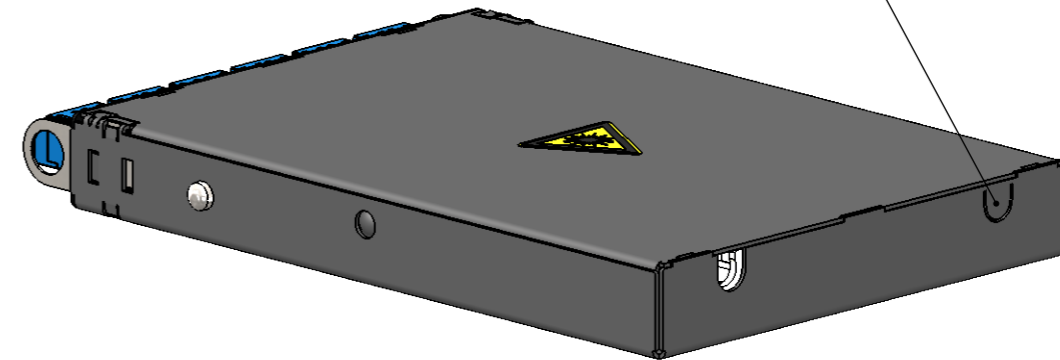

Bilder ähnlich!  
pictures similiary

zum Öffnen entfernen  
remove to open

Änd./ rev. Index	Änderungs-Nr. / revision code	Datum/ date	Name/ name	Datum/ date	Name/ name	Gewicht/ weight [g]	Oberfläche/ surface [mm²]	Volumen/ volume [mm³]	Werkstoff/ material
			gez./ drawn	23.04.2018	WI				
			gepr./ appr.	23.04.2018	KR	ca./approx. 49	ca./approx.	ca./approx.	Oberfläche/ finish
				Maßstab/ scale	Benennung/ title				 <b>Telegärtner</b> GERÄTEBAU GMBH
				3:4	HD³-Modul-Spleiß-0,5HE für 6x LC-D/PC OS2, waagrecht für HD³-Panel HD³-module-splice-0,5HU-for 6x LC-D/PC OS2, horizontal for HD³-panel				
untolerierte Maße nach/ dimensions without tolerances according to DIN ISO 2768-m			untolerierte Form- und Lagetoleranzen / geometrical tolerances without tolerances		Untert./ doc. type	Zeichnungsnr./ drawing no.			 Maße/ dimensions: mm Original : DIN A3 infor : 102958 Blatt/ sheet 1 von/ of 1
DIN ISO 10111 <input type="checkbox"/> Tol. A + Tol. B <input checked="" type="checkbox"/> (Tol. A + Tol. B)/2 <input type="checkbox"/> Tol. A + Tol. B				K	H02050A4023				
				Ersatz für/ replaces					