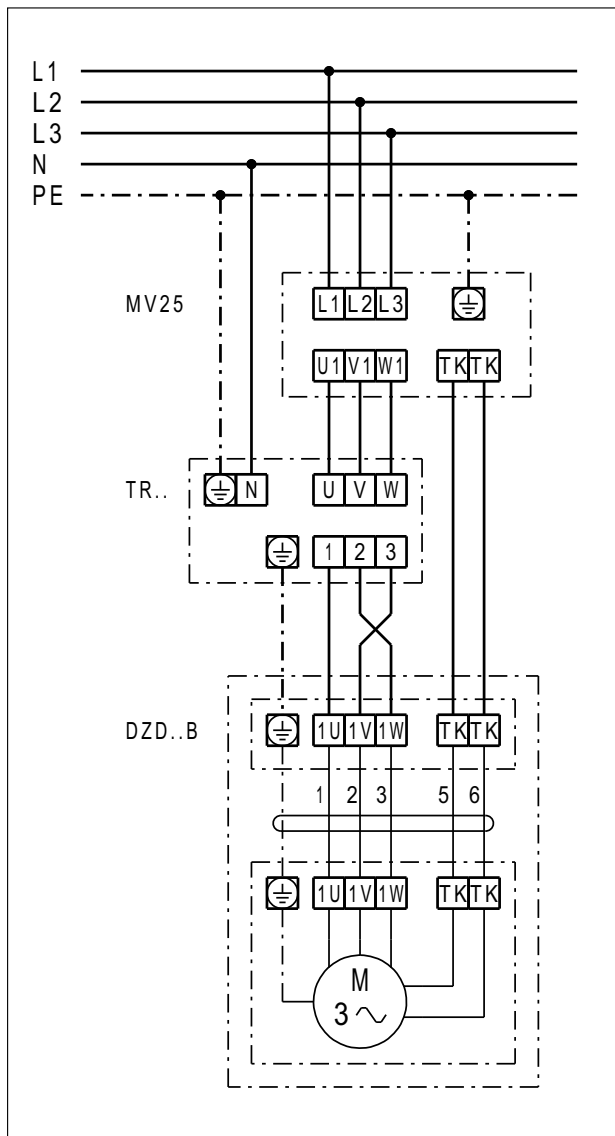

DZD 60/4 B

DZD ..B Linkslauf (Entlüftung) = Standard

1 Drehzahl

S - Steuerstromkreis

Für Rechtslauf am Ventilatoranschluss 2 Phasen tauschen.

DZD .. B mit Motorvollschutzeschalter MV 25

Linkslauf (Entlüftung) = Standard
 Für Rechtslauf am Ventilatoranschluss 2 Phasen tauschen.

DZD 60/4 B

DZD ..B mit 5-Stufentransformator TR.. und Motorvollschalter MV 25

Linkslauf (Entlüftung) = Standard
 Für Rechtslauf am Ventilatoranschluss 2 Phasen tauschen.