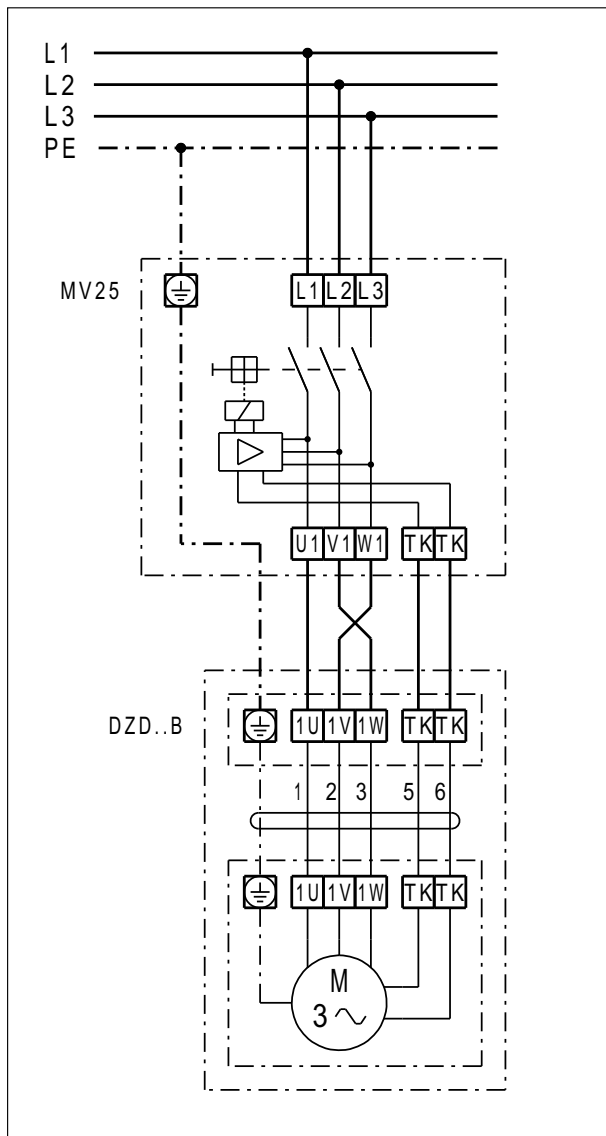

DZD 60/4 B

DZD ..B Linkslauf (Entlüftung) = Standard

1 Drehzahl

S - Steuerstromkreis

Für Rechtslauf am Ventilatoranschluss 2 Phasen tauschen.

DZD .. B mit Motorvollschutzeschalter MV 25

Linkslauf (Entlüftung) = Standard
 Für Rechtslauf am Ventilatoranschluss 2 Phasen tauschen.

DZD 60/4 B

DZD ..B mit 5-Stufentransformator TR.. und Motorvollschalter MV 25

Linkslauf (Entlüftung) = Standard
 Für Rechtslauf am Ventilatoranschluss 2 Phasen tauschen.