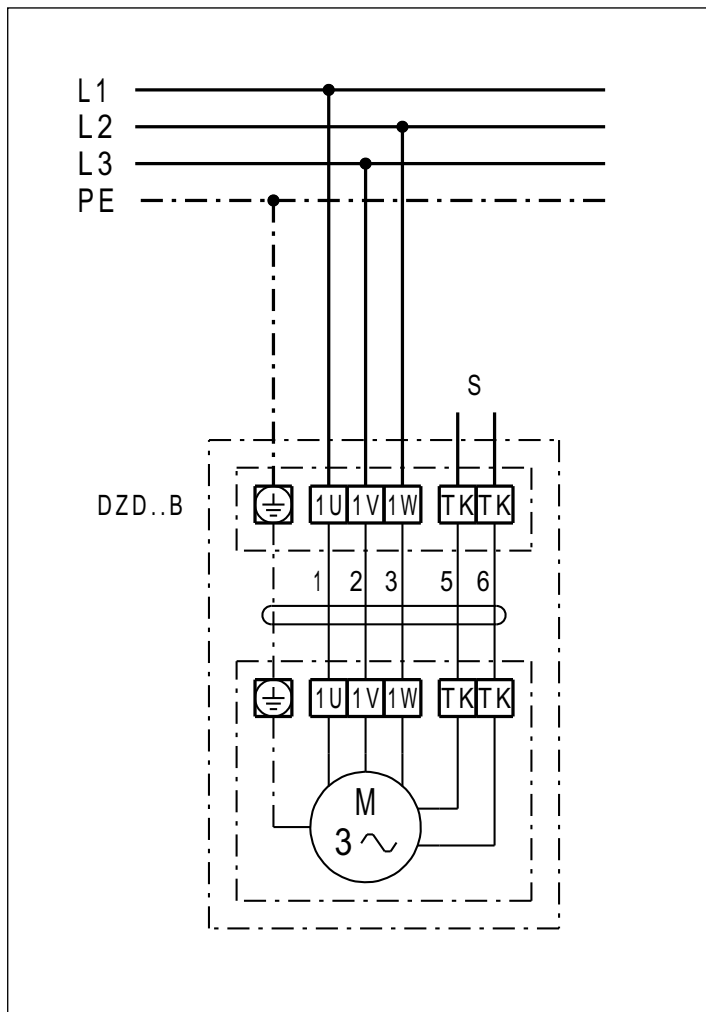

DZD 60/4 B

DZD ..B Linkslauf (Entlüftung) = Standard

1 Drehzahl

S - Steuerstromkreis

Für Rechtslauf am Ventilatoranschluss 2 Phasen tauschen.

DZD .. B mit Motorvollschutzeschalter MV 25

Linkslauf (Entlüftung) = Standard
 Für Rechtslauf am Ventilatoranschluss 2 Phasen tauschen.

DZD 60/4 B

DZD ..B mit 5-Stufentransformator TR.. und Motorvollschalter MV 25

Linkslauf (Entlüftung) = Standard
 Für Rechtslauf am Ventilatoranschluss 2 Phasen tauschen.