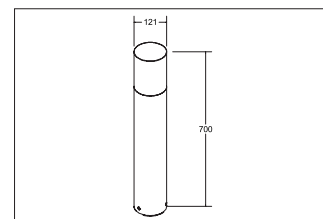

Pollerleuchte COOQUEE, IP65

Artikel-Nr. 60070180

, strukturschwarz, sonstige. Ausführung in kompakter Bauform für die harmonische Implementierung in stimmige, architektonische Raumkonzepte Ausführung: E27, Montageart: Anbaumontage, Montageort: Bodenmontage, Material: Aluminium / Glas, Schutzart: nach DIN EN 60529: IP65, Schutzklasse: (EN 61140) I, Spannung: 230V AC 50Hz, Anzahl der Leuchtmittel / Fassungen: 1.0 Stk, Abstrahlwinkel: 360°, ohne Betriebsgerät.

Artikel-Nr.	60070180
Stand:	22.07.2021 00:22

Farbe	schwarz
Anzahl der Leuchtmittel / Fassungen	1 Stk
Material	Aluminium / Glas
Ausführung	E27
Leuchtmittel	Für LED-Retrofit-Lampe
Lieferung	zum Direktanschluss an 230 V-Netzspannung

Spannung	230V AC 50Hz
Schutzart	IP65
Schutzklasse	I
Höhe	700 mm