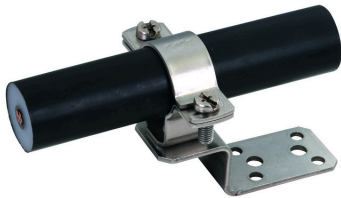

### DLH AL ZS 27 V2A (202 863)

Dachleitungshalter mit geschlitztem Überleger für HVI power Leitung mit Anschlusslasche in Z-Form zum Nieten oder Schrauben auf Metalldächern.

Typ	DLH AL ZS 27 V2A
Art.-Nr.	202 863
Werkstoff Dachleitungshalter	NIRO
Werkstoff Leitungshalter	NIRO
Befestigung	[4x] Ø5,2 / [2x] Ø6,5mm
Materialstärke	2,5mm
Leitungshalter Aufnahme Rd	27mm
Leitungsführung	fest
Schraube	M8 x 25mm
Normenbezug	DIN IEC/TS 62561-8 (VDE V 0185-561-8)
Gewicht	115 g
Zolltarifnummer (Komb. Nomenklatur EU)	85389099
GTIN (EAN)	4013364354210
VPE	25 Stk.