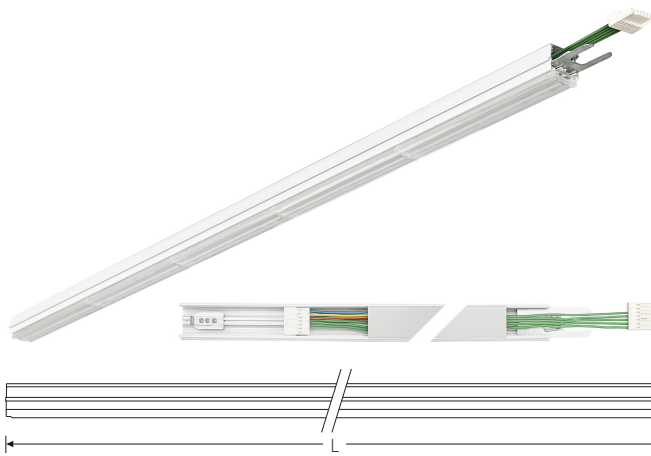

TRF LINEAR WEIß 142 WB BASIC DV 5P 840 6500lm 40W | Artikelnummer 74145000

TRF LED-Lichtleiste mit einreihiger, linearer Lichtoptik aus PMMA. Wide Beam, 90° Abstrahlwinkel. Tragschiene und Lichteinsatz sind eine Einheit. Gehäuse aus profiliertem Aluminium mit Durchgangsverdrahtung, Stecksystem und Schnellverschlüssen.

Montageart und Anwendungsbereich

Deckenanbau, Abgedielt, Als Lichtband
Nur für den Einsatz in Innenbereichen zugelassen

- Grundbeleuchtung

Technische Daten	
Artikelnummer	74145000
GTIN (EAN)	4053995091252
Bestellbezeichnung	TRF LINEAR 142 WB BASIC W
Betriebsgerät	LED-Konverter, austauschbar durch eine autorisierte Fachkraft
Lichtquelle	LED, austauschbar durch eine autorisierte Fachkraft
Energieeffizienzklasse(n) der verbauten Lichtquelle(n) (A-G)	Modul 1: B
Anzahl Leuchtmittel	1
Dimmbarkeit	nicht dimmbar
Netzspannung	220-240V/50-60Hz
Spannungsart	AC/DC
Anschlussleistung max.	40 W
Leistungs/Powerfaktor	0,90
Lichtausbeute max. Bestromung	162 lm/W
Leuchtenlichtstrom max.	6500 lm
Flickerwert (Ripple)	<=4%
Farbtemperatur max.	4000 K
Farbwiedergabeindex Ra	Ra > 80
Farbtoleranz (MacAdam)	3
Nennlebensdauer	70000 h
Lichtoptik	Polymethylmethacrylat (PMMA) klar
Lichtverteilung	Extensiv
Abstrahlwinkel	90°
Blendungsbewertung UGR - max 4H-8H	28
Anschlussart	Stecker 7polig
Anzahl Leuchten an Sicherungsautomat B16	26 Stück
Gehäuse	Gehäuse aus Aluminium weiß

TRF LINEAR WEIß 142 WB BASIC DV 5P 840 6500lm 40W

Artikelnummer 74145000

Technische Daten	
Durchgangsverdrahtung	mit Durchgangsverdrahtung 5x2,5 qmm
Betriebs-Umgebungstemperatur - min.	-20 °C
Betriebs-Umgebungstemperatur - max.	55 °C
Prüfungen	
Schutzklasse	SK I
Schutzart	IP20
Schlagfestigkeit	IK02
Brennbarkeit (UL94)	HB
Glühdrahtfestigkeit	PMMA 650°C
CE-Konform	Ja
ENEC-Zertifiziert	Ja
Maße und Gewichte	
Länge (L)	1420 mm
Breite (B)	55 mm
Höhe (H)	45 mm
Bruttogewicht (incl. Verpackung)	1,84 Kg
Nettogewicht	1,84 Kg
Inhalts- / Verpackungsmenge	1 Stück