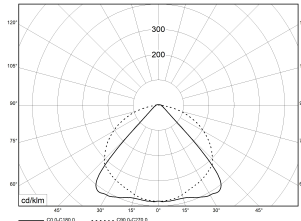

TRF LINEAR WEIß 142 WB BASIC DV 5P 840 6500lm 40W | Artikelnummer 74145000

TRF LED-Lichtleiste mit einreihiger, linearer Lichtoptik aus PMMA. Wide Beam, 90° Abstrahlwinkel. Tragschiene und Lichteinsatz sind eine Einheit. Gehäuse aus profiliertem Aluminium mit Durchgangsverdrahtung, Stecksystem und Schnellverschlüssen.

TRF LINEAR WEIß 142 WB BASIC DV 5P 840 6500lm 40W

Artikelnummer 74145000

Technische Daten	
Durchgangsverdrahtung	mit Durchgangsverdrahtung 5x2,5 qmm
Betriebs-Umgebungstemperatur - min.	-20 °C
Betriebs-Umgebungstemperatur - max.	55 °C
Prüfungen	
Schutzklasse	SK I
Schutzart	IP20
Schlagfestigkeit	IK02
Brennbarkeit (UL94)	HB
Glühdrahtfestigkeit	PMMA 650°C
CE-Konform	Ja
ENEC-Zertifiziert	Ja
Maße und Gewichte	
Länge (L)	1420 mm
Breite (B)	55 mm
Höhe (H)	45 mm
Bruttogewicht (incl. Verpackung)	1,84 Kg
Nettogewicht	1,84 Kg
Inhalts- / Verpackungsmenge	1 Stück