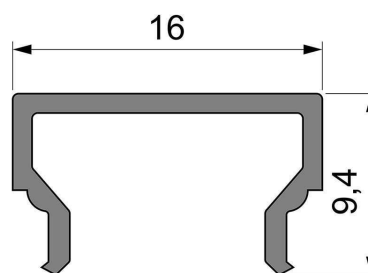

Artikel Nr.: 984015

Abdeckung H-01-10

Charakteristik

Material	Kunststoff
Farbe	
Optik	milchig 40% Transmission
	0,00

Abmessungen und Gewicht

Länge	2000,00
Breite	16,00
Höhe	9,40
Durchmesser	0,00
Gewicht	90 g

Montage

Befestigungsmöglichkeiten

Artikel Nr.: 984015

Cover H-01-10

Characteristics

Material	plastic
Color	
Optic	milky 40% Transmission

Dimensions & Weight

Length	2000,00
Width	16,00
Height	9,40
Diameter	0,00
Product Weight	90 g