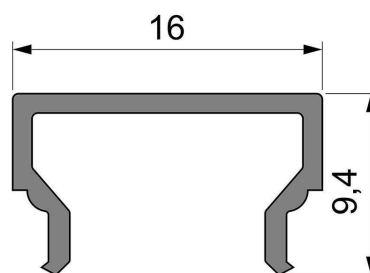

Artikel Nr.: 984015

Abdeckung H-01-10

Charakteristik

Material	Kunststoff
Farbe	
Optik	milchig 40% Transmission
	0,00

Abmessungen und Gewicht

Länge	2000,00
Breite	16,00
Höhe	9,40
Durchmesser	0,00
Gewicht	90 g

Montage

Befestigungsmöglichkeiten

Artikel Nr.: 984015

Cover H-01-10

Characteristics

Material	plastic
Color	
Optic	milky 40% Transmission

Dimensions & Weight

Length	2000,00
Width	16,00
Height	9,40
Diameter	0,00
Product Weight	90 g