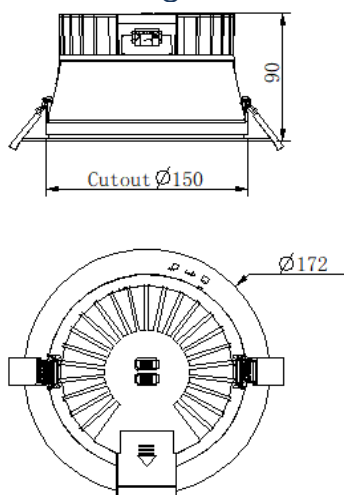

Produktabmessungen

Bohrlochdurchmesser	150 mm
Höhe	90 mm
Breite	172 mm
Tiefe	172 mm
Gewicht	450 g

Elektrische Kenndaten

Spannung	220-240 V
Betriebsfrequenz	50/60 Hz
Leistungsaufnahme	18,5/13,5 W
Bemessungsleistungsaufnahme	18,5/13,5 W
Verschiebungsfaktor	$\lambda > 0,9$
Dimmbar?	Nein
Indikation Lampentyp	integrierte SMD-LED
Lichtausbeute	143/151 lm/W

<http://www.megatron-licht.eu>

Schutzart

IP54

Schutzklasse

Klasse 2

Abmessungsskizze

Farbspektrum

Die Eigenschaften gelten für die z. Zt. auf Lager vorhandenen Versionen.
Im Handel befindliche Lagerware desselben Modells kann abweichen!
Technische Daten können ohne Vorankündigung geändert werden. Irrtümer vorbehalten.