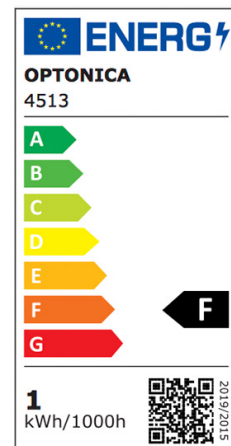

## LED Module 58x12mm

Artikel-Nr.: 32270

ideal für Lichtwerbung und Akzent-Beleuchtung, flexible  
Hintergrundbeleuchtung, beliebig zusammensteckbare Formen,  
dimmbar

Quecksilbergehalt (mg): 0

Lampenleistung:	0.72...0.72 W
Spannungsart:	DC
Betriebsspannung:	12...12 V
Form:	rechteckig
Farbe:	weiß
Lichtfarbe nach EN 12464-1:	warmweiß <3300 K
Farbtemperatur:	3000 K
Lichtstrom:	80...80 lm
Spezifische Lichtausbeute:	111...111 lm/W
Geeignet für Allgemeinbeleuchtung:	ja
Länge:	58 mm
Breite:	12 mm
Schutzart (IP):	IP65
Energieeffizienzklasse:	F
Mittlere Nennlebensdauer:	25000 h