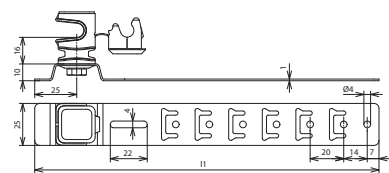

DLH US 8 H16 L205 BR V2A (204 921)

Maßbild DLH US 8 H16 L205 BR V2A

Mit vorgeformten Biegestellen zum Abwinkeln und Einhängen in den Dachziegel / Dachstein oder in die Dachlattung, mit Leitungshalter DEHNsnap, lose Leitungsführung.

Typ	DLH US 8 H16 L205 BR V2A
Art.-Nr.	204 921
Werkstoff Dachleitungshalter	NIRO
Strebenlänge (l1)	205 mm
Bauhöhe Leitungshalter	16 mm
Werkstoff Leitungshalter	Kunststoff
Farbe Leitungshalter	braun ●
Leitungshalter Aufnahme Rd	8 mm
Leitungshalter Modell	DEHNSnap
Leitungsführung	lose
Strebenausführung	mit vorgeformten Biegestellen
Befestigungsmöglichkeit	Hakenarretierung, abwinkeln, nageln
Art der Dacheindeckung	Pfannendächer
Innengewinde	M6

Stammdaten

Nettogewicht	50.000 g/st
Zolltarifnummer (Komb. Nomenklatur EU)	85389099
GTIN (EAN)	4013364030589
VPE	1 ST

Änderungen in Form und Technik, bei Maßen, Gewichten und Werkstoffen behalten wir uns im Sinne des Fortschrittes der Technik vor. Die Abbildungen sind unverbindlich.