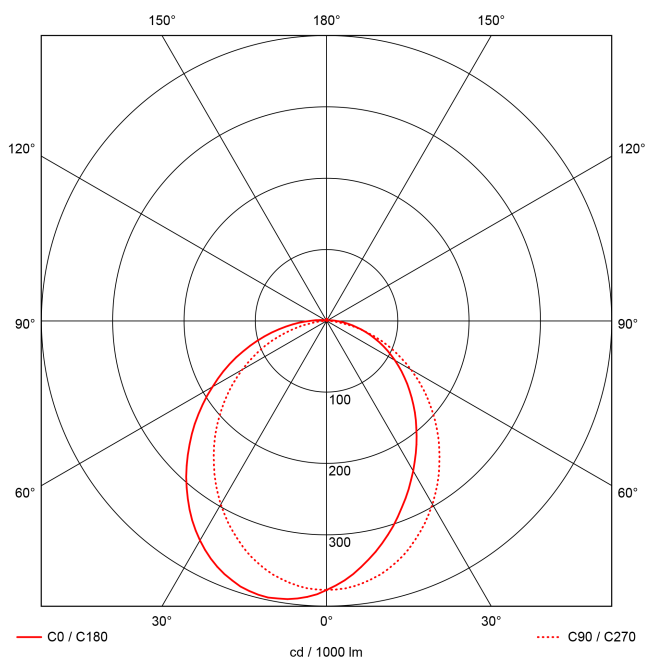

Artikel-Nr: 76037306

Anbauleuchten

TROJA G2 SKII DALI 1561mm PCO 1x62W A100° 6400lm

Vandalismus geschützte LED Leuchte in SKII mit MID-Power LEDs, LED Einheit in der Abdeckung integriert und per PEC System (PRACHT EASY CONNECT) schnell zu montieren. Konverter in Leuchte integriert. Flaches, stabiles Aluminiumgehäuse mit integriertem decken-/wandseitigem Kabelführungskanal, schlagfeste Abdeckung aus opalisiertem Polycarbonat, eingefasst in Aluminium-Rahmenprofil und Endkappen aus Aluminium-Druckguss, weiß, pulverbeschichtet, mit Innensechskant- oder Sicherheits-Verschlusschrauben, umlaufende Silikondichtung, Ein-Mann-Montage mit variablen Befestigungsabständen durch PRACHT-KLAMMER-SYSTEM, die Befestigungsklammern sind nach der Montage der Abdeckung vor unbefugtem Zugriff geschützt. Achtung: PRACHT MANUFAKTUR! Sie benötigen eine andere Lichtfarbe, Gehäusefarbe oder Durchgangsverdrahtung? Besondere Herausforderungen? Kein Problem. Wir bieten individuelle Lösungen für Ihre Anforderungen.

EAN 4018098354642

Statistische
Warennummer 94054099