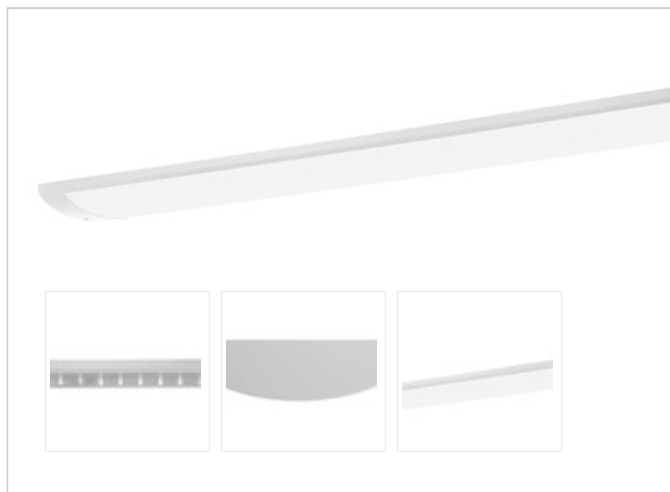

Artikel-Nr: 76037306

Anbauleuchten

TROJA G2 SKII DALI 1561mm PCO 1x62W A100° 6400lm

Vandalismus geschützte LED Leuchte in SKII mit MID-Power LEDs, LED Einheit in der Abdeckung integriert und per PEC System (PRACHT EASY CONNECT) schnell zu montieren. Konverter in Leuchte integriert. Flaches, stabiles Aluminiumgehäuse mit integriertem decken-/wandseitigem Kabelführungskanal, schlagfeste Abdeckung aus opalisiertem Polycarbonat, eingefasst in Aluminium-Rahmenprofil und Endkappen aus Aluminium-Druckguss, weiß, pulverbeschichtet, mit Innensechskant- oder Sicherheits-Verschlusschrauben, umlaufende Silikondichtung, Ein-Mann-Montage mit variablen Befestigungsabständen durch PRACHT-KLAMMER-SYSTEM, die Befestigungsklammern sind nach der Montage der Abdeckung vor unbefugtem Zugriff geschützt. Achtung: PRACHT MANUFAKTUR! Sie benötigen eine andere Lichtfarbe, Gehäusefarbe oder Durchgangsverdrahtung? Besondere Herausforderungen? Kein Problem. Wir bieten individuelle Lösungen für Ihre Anforderungen.

MAßE UND GEWICHTE

Länge in mm	1561
Breite in mm	260
Höhe in mm	72
Nettogewicht in kg	9

VERPACKUNG

Länge m VPE	1.65
Breite m VPE	0.26
Höhe m VPE	0.075
Bruttogewicht kg VPE	9.7

MONTAGE UND WARTUNG

Standard Montageart	Decke, waagerechte Wand
Optionale Montageart	Eckmontage
LED-Platine austauschbar	möglich

MATERIAL

Gehäusefarbe	Weiss RAL 9010
Ausführung NaWaRoh möglich	nein
Werkstoff des Gehäuses	Aluminium
Werkstoff der Abdeckung	PC-OPAL

Irrtum, Preisänderungen und technische Weiterentwicklungen vorbehalten.