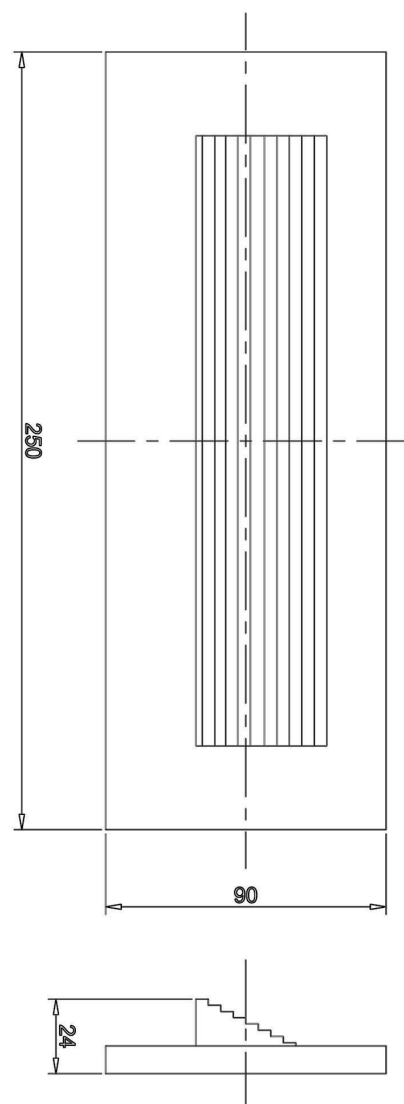

Article no.: 930468

Accessories, Cover gray "Step" for Light Base III Outdoor, gray

Light Direction

Rotating and tilting range	
Angle of inclination	
Radiation direction	
Reflector / lense	

Dimensions & Weight

Length	250,00
Width	90,00
Height	24,00
Diameter	0,00
Product Weight	290 g

Absolute maximum ratings

Working temperature	
Storage temperature	
IP - Code	

Because of the complex manufacturing process of the LED the above shown data are just a statistical size, which is not forced to be the realistic data of every LED.