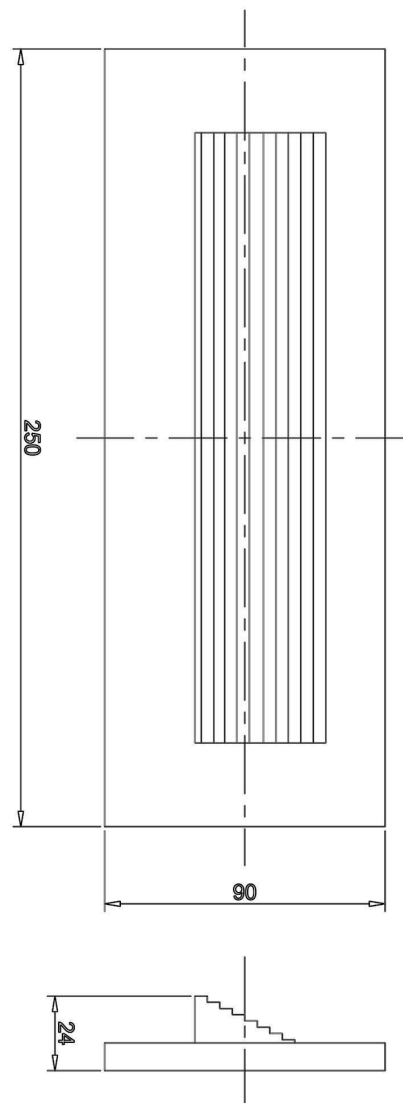

Artikel Nr.: 930468

Zubehör, Abdeckung Grau "Stufe" für Light Base III Outdoor, Grau

Technische Daten

Charakteristik

Material	Aluminium Druckguss
Farbe	Grau
Optik	
im Lieferumfang	5x Schraube Innenabdeckung

Elektrische Daten

Leistung	
Eingangsspannung	
Eingangsstrom	
Fassung / Sockel	
Anzahl Sockel	
Netzgerät	
Anschlussmöglichkeit	
Schutzklasse I, II, III	

Artikel Nr.: 930468

Zubehör, Abdeckung Grau "Stufe" für Light Base III Outdoor, Grau

Lichtrichtung

Dreh- und Schwenkbereich	
Neigungswinkel	
Abstrahlverhalten	
Reflektor / Linse	

Abmessungen und Gewicht

Länge	250,00
Breite	90,00
Höhe	24,00
Durchmesser	0,00
Gewicht	290 g

Grenzwerte

Betriebstemperatur	
Lagertemperatur	
IP - Schutzart	

Accessories, Cover gray "Step" for Light Base III Outdoor, gray

Light Direction

Rotating and tilting range	
Angle of inclination	
Radiation direction	
Reflector / lense	

Dimensions & Weight

Length	250,00
Width	90,00
Height	24,00
Diameter	0,00
Product Weight	290 g