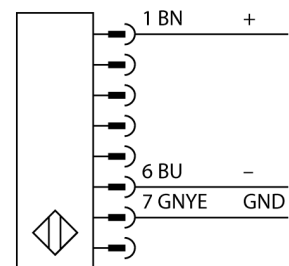

Personenschutz Lichtvorhang

Sender

SLSE30-900-Q8

- Stecker M12 x 1, 8-polig
- Schutzart IP65
- Einstellung über DIP-Schalter
- Betriebsspannung 24 VDC +/-15%
- Auflösung 30 mm
- Überwachungsfeldhöhe 900 mm
- Bei jedem Gerät sind zwei Haltwinkel EZA-MBK-11 im Lieferumfang enthalten, bei Gerätelängen ab 900 mm ein zusätzlicher Haltwinkel EZA-MBK-12
- Personenschutzart Cat 4, PL e nach EN ISO 13849-1:2008
- Typ 4 nach IEC 61496-1,-2
- SIL 3 nach IEC 61508

Typenbezeichnung	SLSE30-900-Q8
Ident-Nr.	3072372
Funktion	Lichtvorhang
Lichtart	IR
Wellenlänge	950 nm
Optische Auflösung	30 mm
Reichweite	100...18000 mm
Überwachungsfeldhöhe	900 mm
Anzahl der Strahlen	60
Mit Mutingfunktion	Nein
Umgebungstemperatur	0...+50 °C
Betriebsspannung	20...28 VDC
Restwelligkeit	< 10 % U _n
DC Bemessungsbetriebsstrom	≤ 100 mA
Kurzschlusschutz	ja
Verpolungsschutz	ja
Ansprechzeit typisch	< 19 ms
Mit Wiederanlaufsperr	Ja
Ausblendung möglich	Ja
Zulassungen	CE, cULus listed
Bauform	Quader, EZ-Screen
Abmessungen	45 mm x 36 mm x 971 mm
Gehäusewerkstoff	Metall, AL, Gelber Polyester
Linse	Kunststoff, Acryl
Kaskadierbar	Nein
Elektrischer Anschluss	Steckverbinder, M12 x 1
Adernquerschnitt	8 mm ²
Schutzart	IP65
Vibrationsfestigkeit	10-55 Hz bei 0,35 mm
Schockprüfung	10 g bei 16 ms (6000 Zyklen)
Betriebsspannungsanzeige	LED, grün

Anschlussbild

Funktionsprinzip

Der hochauflösende Personenschutz-Sicherheitslichtvorhang besteht aus Sender und Empfänger. Da das System optisch synchronisiert wird, ist keine Verdrahtung zwischen der Sende- und Empfangseinheit erforderlich. Die Sicherheitsschaltgänge des Empfängers werden direkt mit einem Lastrelais verbunden und bewirken den sofortigen Stopp des gefährlichen Maschinenzyklus. Über die zweikanalige Überwachung des Schaltgerätes und den diversitär redundanten Aufbau, bei dem zwei Prozessoren eine gegenseitige Kontrolle bewirken, wird die Personenschutzart Typ 4 nach IEC 61496 erfüllt.