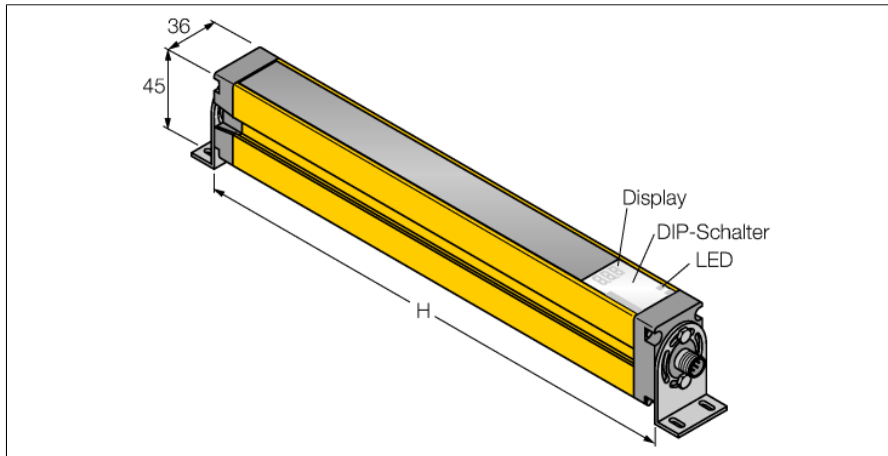

Personenschutz Lichtvorhang

Sender

SLSE30-900-Q8

- Stecker M12 x 1, 8-polig
- Schutzart IP65
- Einstellung über DIP-Schalter
- Betriebsspannung 24 VDC +/-15%
- Auflösung 30 mm
- Überwachungsfeldhöhe 900 mm
- Bei jedem Gerät sind zwei Haltwinkel EZA-MBK-11 im Lieferumfang enthalten, bei Gerätelängen ab 900 mm ein zusätzlicher Haltwinkel EZA-MBK-12
- Personenschutzart Cat 4, PL e nach EN ISO 13849-1:2008
- Typ 4 nach IEC 61496-1,-2
- SIL 3 nach IEC 61508

Typenbezeichnung	SLSE30-900-Q8
Ident-Nr.	3072372
Funktion	Lichtvorhang
Lichtart	IR
Wellenlänge	950 nm
Optische Auflösung	30 mm
Reichweite	100...18000 mm
Überwachungsfeldhöhe	900 mm
Anzahl der Strahlen	60
Mit Mutingfunktion	Nein
Umgebungstemperatur	0...+50 °C
Betriebsspannung	20...28 VDC
Restwelligkeit	< 10 % U _n
DC Bemessungsbetriebsstrom	≤ 100 mA
Kurzschlusschutz	ja
Verpolungsschutz	ja
Ansprechzeit typisch	< 19 ms
Mit Wiederanlaufsperr	Ja
Ausblendung möglich	Ja
Zulassungen	CE, cULus listed
Bauform	Quader, EZ-Screen
Abmessungen	45 mm x 36 mm x 971 mm
Gehäusewerkstoff	Metall, AL, Gelber Polyester
Linse	Kunststoff, Acryl
Kaskadierbar	Nein
Elektrischer Anschluss	Steckverbinder, M12 x 1
Adernquerschnitt	8 mm ²
Schutzart	IP65
Vibrationsfestigkeit	10-55 Hz bei 0,35 mm
Schockprüfung	10 g bei 16 ms (6000 Zyklen)
Betriebsspannungsanzeige	LED, grün

Anschlussbild

Funktionsprinzip

Der hochauflösende Personenschutz-Sicherheitslichtvorhang besteht aus Sender und Empfänger. Da das System optisch synchronisiert wird, ist keine Verdrahtung zwischen der Sende- und Empfangseinheit erforderlich. Die Sicherheitsschaltgänge des Empfängers werden direkt mit einem Lastrelais verbunden und bewirken den sofortigen Stopp des gefährlichen Maschinenzyklus. Über die zweikanalige Überwachung des Schaltgerätes und den diversitär redundanten Aufbau, bei dem zwei Prozessoren eine gegenseitige Kontrolle bewirken, wird die Personenschutzart Typ 4 nach IEC 61496 erfüllt.