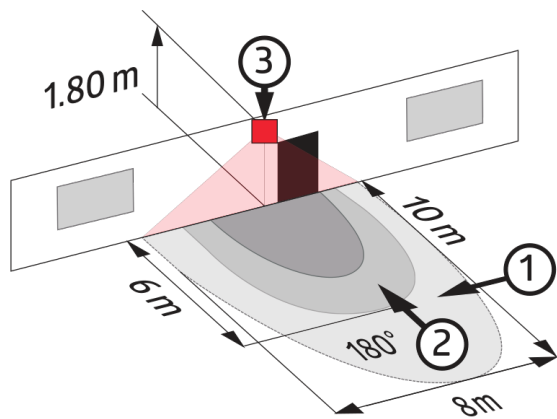

Bezeichnung	Farbe	Artikel-Nummer
Energiesparlampe E 27 15 W (65 W- Ersatz)	-	38158

Bemaßung 91326

Bemaßung 91306

Bemaßung 91321

Bemaßung 91301

Lichtverteilungskurve

### Reichweitendiagramm

- 1: Quer zum Melder gehen
- 2: Frontal auf den Melder zugehen
- 3: Kleinere Bewegungen

Lichtverteilungskurve

Lichtverteilungskurve