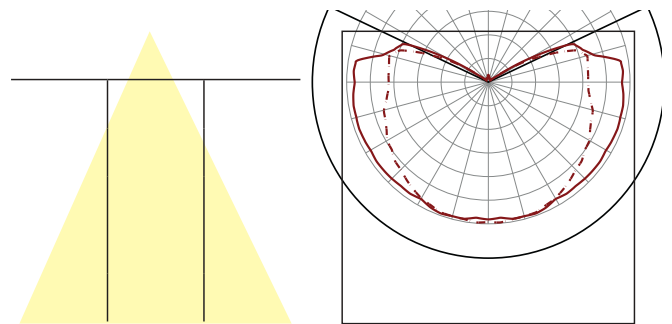

Bezeichnung	Farbe	Artikel-Nummer
Energiesparlampe E 27 15 W (65 W- Ersatz)	-	38158

Bemaßung 91326

Bemaßung 91306

Bemaßung 91321

Bemaßung 91301

Lichtverteilungskurve

### Reichweitendiagramm

- 1: Quer zum Melder gehen
- 2: Frontal auf den Melder zugehen
- 3: Kleinere Bewegungen

Lichtverteilungskurve

Lichtverteilungskurve