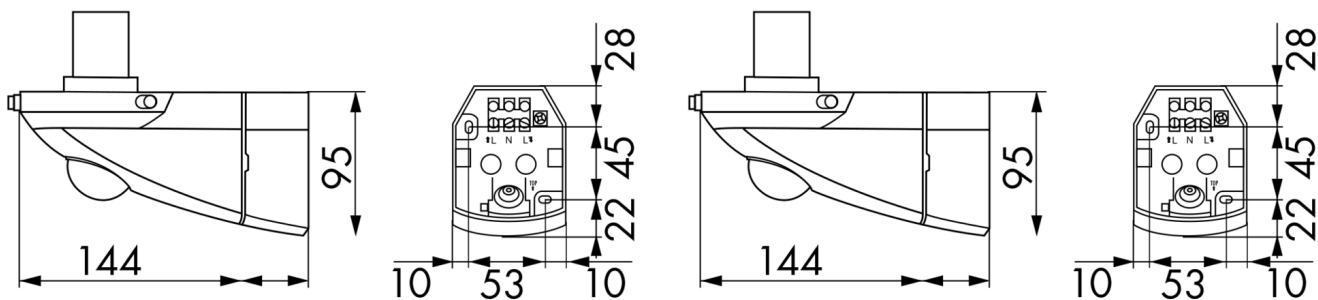

## Technische Daten

<b>Spannung:</b>	230 V AC +/- 10% 50 / 60 Hz
<b>Abmessungen:</b>	185 x 107 x 147 mm
<b>Leuchtmittel:</b>	max. 100 W mit Fassung E 27
<b>Photobiologische Sicherheit:</b>	RG 0
<b>Schutzart/-klasse:</b>	IP44 / Klasse II
<b>Umgebungstemperatur:</b>	-10 °C bis +40 °C
<b>Gehäuse:</b>	Polycarbonat, UV-beständig

Bezeichnung	Farbe	Artikel-Nummer
Energiesparlampe E 27 15 W (65 W- Ersatz)	-	38158

Bemaßung 91326

Bemaßung 91306

Bemaßung 91321

Bemaßung 91301

Lichtverteilungskurve