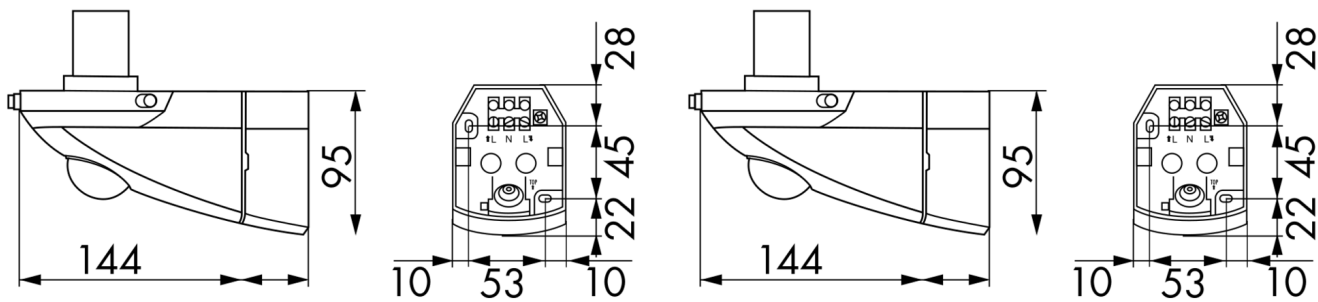

Bezeichnung	Farbe	Artikel-Nummer
Energiesparlampe E 27 15 W (65 W- Ersatz)	-	38158

Bemaßung 91326

Bemaßung 91306