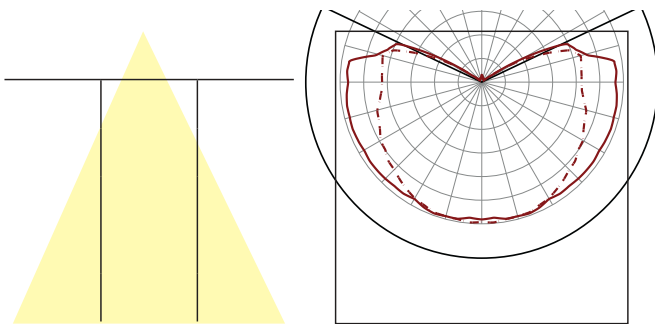

Bezeichnung	Farbe	Artikel-Nummer
Energiesparlampe E 27 15 W (65 W- Ersatz)	-	38158

Bemaßung 91326

Bemaßung 91306

Bemaßung 91321

Bemaßung 91301

Lichtverteilungskurve

### Reichweitendiagramm

- 1: Quer zum Melder gehen
- 2: Frontal auf den Melder zugehen
- 3: Kleinere Bewegungen

Lichtverteilungskurve

Lichtverteilungskurve