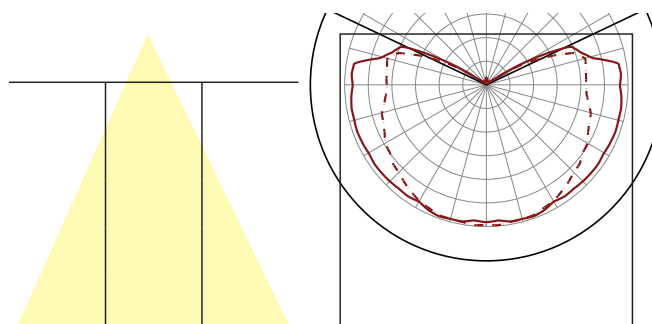

Bezeichnung	Farbe	Artikel-Nummer
Energiesparlampe E 27 15 W (65 W- Ersatz)	-	38158

Bemaßung 91326

Bemaßung 91306

Bemaßung 91321

Bemaßung 91301

Lichtverteilungskurve

### Reichweitendiagramm

- 1: Quer zum Melder gehen
- 2: Frontal auf den Melder zugehen
- 3: Kleinere Bewegungen

Lichtverteilungskurve

Lichtverteilungskurve