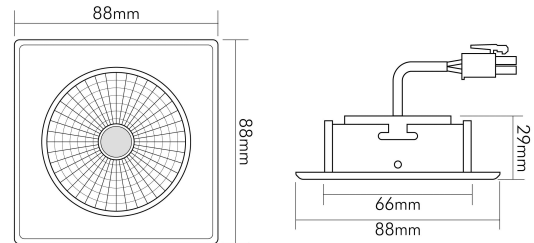

DATENBLATT

5068Q ECO Flat chrom-matt 6W TUN 38° 350mA

LED Downlight 5068 Tunable White, COB LED

Artikelnummer	1858096147
GTIN	4044538072210

□

Kompatibel mit Casambi	nein
Reflektorfarbe	silber
Geeignet für Anzahl der Lichtquellen	1

LICHTTECHNISCHE EIGENSCHAFTEN

Lichtkegel	mediumstrahlend 21-40°
Farbtemperatur	2700 - 6500 K
LED Effizienz	95 lm/W
Gesamtlichtstrom	540 - 570 lm
Ausstrahlwinkel	38°
Farbabstand [McAdam]	3 SDCM
Farbwiedergabeindex Ra	90
Lichtverteiler	Reflektor
L70B50 - Lebensdauer bei 25°C	50000 h
Farbe steuerbar (RGB)	nein
Gesamtlichtstrom einstellbar	nein
Konstant-Lichtstrom-Regelung	nein
Lichtquelle austauschbar	nein
Leuchtenlichtfläche	transparent
Lichtverteilung	symmetrisch
Lichtaustritt	direkt
Leuchtmittel	COB LED

TEMPERATUREIGENSCHAFTEN

Umgebungstemperatur [Ta]	0 - 25 °C
--------------------------	-----------

MAßE UND GEWICHT

Länge	88 mm
Breite	88 mm
Durchmesser	88 mm
Höhe	39 mm
Gewicht	162 g

Eine Haftung für die von uns gelieferte Ware ist jedoch bei Vorliegen von natürlicher Abnutzung, Verschleiß sowie Verbrauch, insbesondere bei Betriebsmitteln LEDs etc. grundsätzlich ausgeschlossen und zwar auch dann, wenn diese bei Lieferung bereits mit der Ware verbunden sind. Angaben zur durchschnittlichen Lebensdauer und Lichtfarben dienen nur der Orientierung, sind unverbindlich und stellen keine Beschaffenheitsvereinbarung dar. Technische und gestalterische Änderungen im Zuge stetiger Produktentwicklungen vorbehalten. nobile AG – Wächtersbacher Str. 78 - 60386 Frankfurt/M. Germany - www.nobile.de

Stand:
30.06.2023
09:53:00

Einbautiefe	34 mm
Deckenausschnitt	68 mm

MATERIAL UND FARBE

Werkstoff des Gehäuses	Aluminiumdruckguss
Gehäusefarbe	chrom-matt
Oberfläche des Gehäuses	galvanisiert
Werkstoff der Abdeckung	Glas
Kühlkörper	ja
Werkstoff des Kühlkörpers	Aluminium
Werkstoff des Reflektors	Aluminium
Frontglas	ja