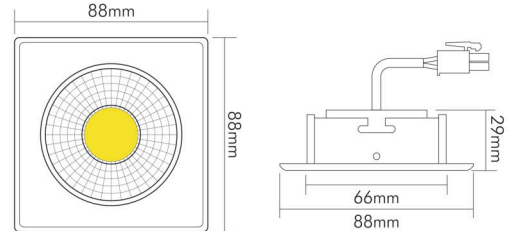

DATENBLATT

A 5068Q T Flat weiss-matt 8W 927 38° dim C

LED Downlight A 5068 T Flat quadratisch, COB LED, schwenkbar

Artikelnummer	1856851033
GTIN	4044538062976

□

Reflektorfarbe	silber

ENERGIEVERBRAUCHSKENNZEICHNUNG

Energieeffizienzklasse	F
Artikelnummer der Lichtquelle	1856855033
EPREL-Registrierungsnummer	931495

LICHTTECHNISCHE EIGENSCHAFTEN

Lichtquellentyp	DLS/NMLS
Ungebündeltes [NDLS] oder gebündeltes Licht [DLS]	DLS
Farbtemperatur	2700 K
Lichtfarbe	halogenweiß
Gesamtlichtstrom	850 lm
Nutzlichtstrom [Φuse]	800 lm
Nutzlichtstrom [Φuse] bezogen auf	schmalem Kegel (90°)
Ausstrahlwinkel	38°
Farbabstand [McAdam]	3 SDCM
Farbwiedergabeindex Ra	90
Farbwiedergabeindex R9	65
Farbwertanteil [x]	0,463
Farbwertanteil [y]	0,42
Bildschirmarbeitsplatztauglich nach EN 12464-1	nein

Stand:
26.06.2023
16:55:00