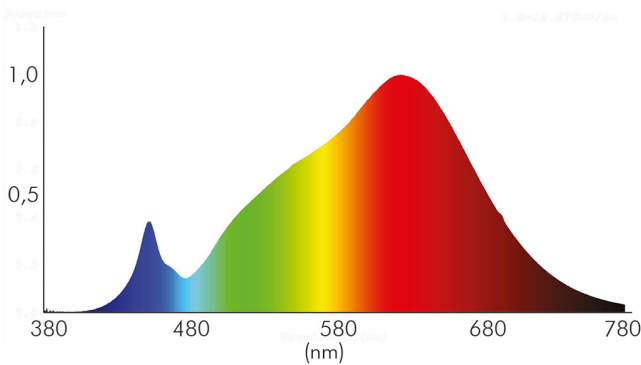

A 5068Q T Flat weiss-matt 8W 927 38° dim C

LED Downlight A 5068 T Flat quadratisch, COB LED, schwenkbar

Spitzen-Lichtstärke	1200 cd
Lichtverteiler	Reflektor
L80B10 - Lebensdauer bei 25 °C	50000 h
L70B50 - Lebensdauer bei 25°C	50000 h
Lebensdauerfaktor	0,9
Lichtstromerhalt	0,96
Verwendete Beleuchtungstechnologie	LED
Farbe steuerbar (RGB)	nein
Blendschutzschild	nein
Hülle	keine Hülle
Farblich abstimmbare Lichtquelle	nein
Farbtemperatur einstellbar	nein
Lichtquelle mit hoher Leuchtdichte	nein
Lichtverteilung	symmetrisch
Lichtaustritt	direkt
Leuchtmittel	COB LED
Geeignet für Leuchtmittelanzahl	1

Spektrale Strahlungsverteilung (250..800 nm) - Diagramm

ELEKTRISCHE EIGENSCHAFTEN

Art des Betriebsgerätes	LED Betriebsgerät
Lampenleistung	8 W
Vernetzte Lichtquelle [CLS]	nein
Nennspannung des Betriebsgerätes [AC]	220 - 240 V
Fassung	ohne
Anschlussart	Anschlussbox mit Durchgangsverdrahtung (L, N, PE); Steckklemmen

Eine Haftung für die von uns gelieferte Ware ist jedoch bei Vorliegen von natürlicher Abnutzung, Verschleiß sowie Verbrauch, insbesondere bei Betriebsmitteln LEDs etc. grundsätzlich ausgeschlossen und zwar auch dann, wenn diese bei Lieferung bereits mit der Ware verbunden sind. Angaben zur durchschnittlichen Lebensdauer und Lichtfarben dienen nur der Orientierung, sind unverbindlich und stellen keine Beschaffenheitsvereinbarung dar. Technische und gestalterische Änderungen im Zuge stetiger Produktentwicklungen vorbehalten. nobile AG – Wächtersbacher Str. 78 - 60386 Frankfurt/M. Germany - www.nobile.de

Stand:
26.06.2023
16:55:00