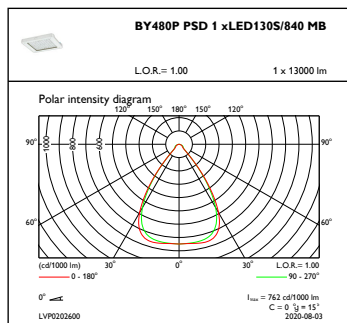

Photometrische Daten

OFPC1_BY480PPSD1xLED130S840MB