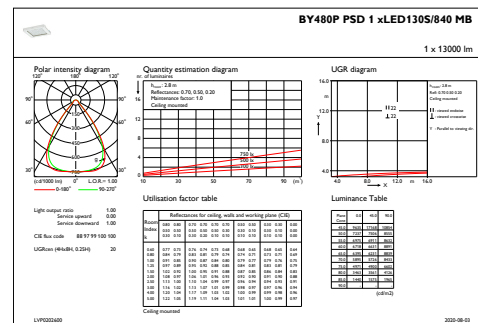

## Abmessungsskizzen

GentleSpace gen3 BY480P-BY483P

## Photometrische Daten

OFPC1\_BY480PPSD1xLED130S840MB

IFGU1\_BY480PPSD1xLED130S840MB