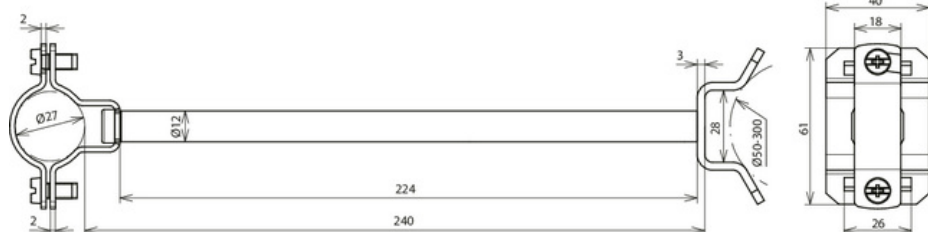

LH ZS 27 EX P240 SBB V2A (275 455)

Abbildung unverbindlich

Typ	LH ZS 27 EX P240 SBB V2A
Art.-Nr.	275 455
Werkstoff	NIRO
Leitungshalter Aufnahme Rd	27 mm
Wandabstand	240 mm
Klemmbereich Rohr	50-300 mm
Werkstoff Befestigungsbuchse	NIRO
Schraube	 M6 x 14 mm
Werkstoff Schraube	NIRO
Leitungsführung	fest
Innengewinde	M8
Normenbezug	DIN IEC/TS 62561-8 (VDE V 0185-561-8)
Gewicht	277 g
Zolltarifnummer (Komb. Nomenklatur EU)	85389099
GTIN (EAN)	4013364244535
VPE	10 Stk.