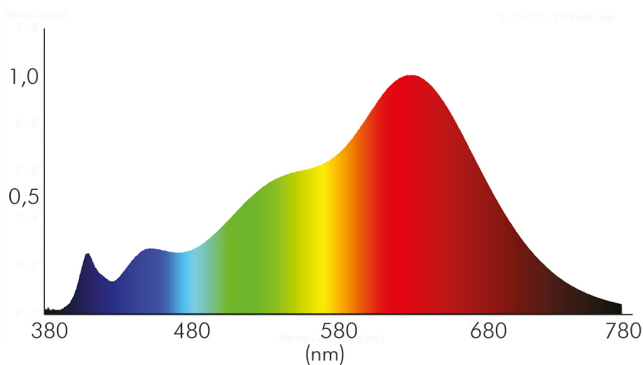

A 5068 T Flat gold-chrom 8W BIO 930 38° dim C

LED Downlight A 5068 T Flat BIO, COB LED, schwenkbar

Farbtemperatur	3000 K
Farbwiedergabeindex Ra	98
Lichtfarbe	warmweiß
Ausstrahlwinkel	38°
Leuchtmittel	COB LED
Gesamtlichtstrom	570 lm
Lichtverteilung	symmetrisch
Farbabstand [McAdam]	3 SDCM
Lichtaustritt	direkt
Farbe steuerbar (RGB)	nein
Farblich abstimmbare Lichtquelle	nein

Spektrale Strahlungsverteilung (250..800 nm) - Diagramm

ELEKTRISCHE EIGENSCHAFTEN

Vernetzte Lichtquelle [CLS]	nein
Dimmbar	ja
Lampenleistung	8 W
Nennspannung des Betriebsgerätes [AC]	220 - 240 V
Fassung	sonstige
Art der Dimmung	Phasenabschnitt
Elektrischer Anschluss mit Stecksystem	nein
Durchgangsverdrahtung möglich	ja
Anschlussart	Anschlussbox mit Durchgangsverdrahtung (L, N, PE); Steckklemmen
Art des Betriebsgerätes	LED Betriebsgerät

SICHERHEITSEIGENSCHAFTEN

Stand:
01.02.2022
14:18:00