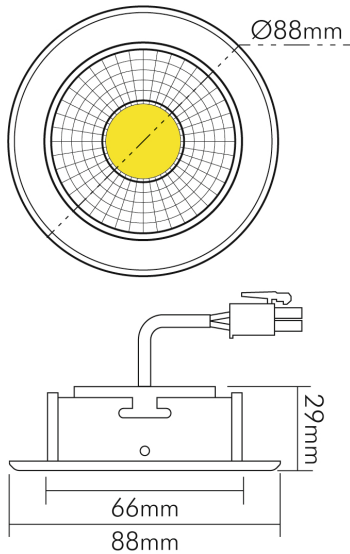

DATENBLATT

A 5068 T Flat gold-chrom 8W BIO 930 38° dim C

LED Downlight A 5068 T Flat BIO, COB LED, schwenkbar

Artikelnummer	1868005423
GTIN	4044538071602

ENERGIEVERBRAUCHSKENNZEICHNUNG

Artikelnummer der Lichtquelle	1868006423
EPREL-Registrierungsnummer	931571
Energieeffizienzklasse	G

LICHTTECHNISCHE EIGENSCHAFTEN

Spitzen-Lichtstärke	800 cd
Lichtstromerhalt	0,96
Lichtverteiler	Reflektor
L80B10 - Lebensdauer bei 25 °C	50000 h
L70B50 - Lebensdauer bei 25°C	50000 h
Farbwertanteil [x]	0,44
Farbwertanteil [y]	0,403
Verwendete Beleuchtungstechnologie	LED
Ungebündeltes [NDLS] oder gebündeltes Licht [DLS]	DLS
Blendschutzschild	nein
Nutzlichtstrom [Φuse]	490 lm
Nutzlichtstrom [Φuse] bezogen auf	schmalem Kegel (90°)
Lebensdauerfaktor	0,9
Hülle	keine Hülle
Farbwiedergabeindex R9	96
Lichtquelle mit hoher Leuchtdichte	nein
Lichtquellentyp	DLS/NMLS

Stand:
01.02.2022
14:18:00