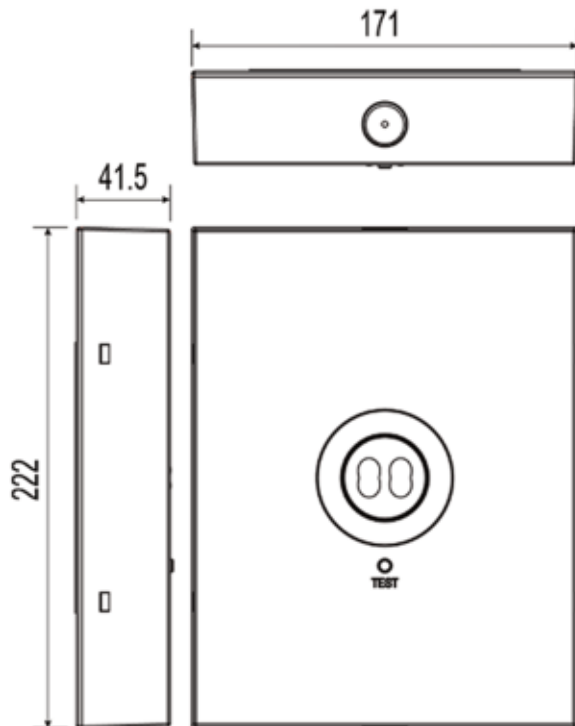

Artikeldatenblatt 1050

STAND 02/2026

Art.-Nr.:	1050
Artikel:	Illusquare Zigbee 3H black
EAN:	4255637500492
Zolltarifnummer:	94054231
UN-Nummer:	3481
Leuchtenart:	Einzelbatterie
Montageart:	Decke
Prüfeinrichtung:	Zigbee
Autonomiezeit:	3h
Betriebsart:	Bereitschaftsbetrieb
Eingangsspannung -frequenz:	220-240V AC 50/60Hz
Schutzart:	IP40
Schutzklasse:	II
Schlagfestigkeit:	IK04
Batterietyp:	LiFePO4
Batteriespannung:	6,4V
Batteriekapazität:	3,2Ah
Max. Leistung AC:	8VA
Max. Leistung DC:	3W
Nennleistung Leuchtmittel:	10W
Lichtstrom Netzbetrieb:	---
Lichtstrom Notbetrieb:	390lm
Umgebungstemperatur:	0°C ... +40°C
Gehäusematerial:	Polycarbonat
Gehäusefarbe (RAL):	RAL9017

Illusquare Zigbee 3H black

Die Quadratur der Rundleuchte

Rechteckige Sicherheitsleuchte in minimalistischem Design. Anschluss- und montagefreundliches Kunststoffgehäuse in Verkehrsschwarz, RAL 9017.

Leuchtmittel (LED) in konzentrationsfördernder Lichtfarbe 5.000K. Lampenlichtstrom 390 Lumen für besonders weite Montageabstände von bis zu 34m (abhängig von der Montagehöhe und Linse). Inklusive einfach wechselbarer High-Tech-Linsen zur wahlweisen Flächen- oder Fluchtwegsausleuchtung. Optimiertes Wärmemanagement durch spezielle Wärmeleitplatte am Leuchtmittel.

Abmessungen

Breite (mm): 171
Höhe (mm): 222
Tiefe (mm): 41,5
Nettogewicht (kg): 0,7
Bruttogewicht (kg): 0,8

Maßzeichnung | Dimensional drawing

symmetrische Linse für Rettungswege |
symmetrical lens for escape rooms