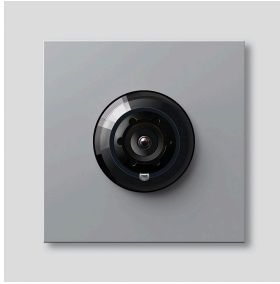

Bus-Kamera 130 für
Siedle Vario
BCM 753-0 SM
210012160-00

Produktbeschreibung

Bus-Kamera 130 für Siedle Vario mit automatischer Tag-/Nachtumschaltung (True Day/Night) und integrierter Infrarotbeleuchtung. Erfassungswinkel horizontal/vertikal: ca. 130°/100°. Einfache Verkabelung durch vorkonfektionierte, steckbare Kabelverbindung.

Wide Dynamic Range (WDR)

Farbsystem: PAL

Bildaufnehmer: CMOS-Sensor 1/3" 728 x 488 Pixel

Auflösung: 550 TV-Linien

Objektiv: 2,1 mm

2-stufige Heizung: 12 V AC max. 130 mA

Technische Daten

Schutzart:	IP 54, IK 10
Umgebungstemperatur:	-20 °C bis +55 °C
Aufbauhöhe (mm):	15
Abmessungen (mm) B x H x T:	99 x 99 x 41

Artikelinformationen

Artikel-Bezeichnung	Artikelbeschreibung	Farbe	KG	Artikel-Nr.
BCM 753-0 SM	Bus-Kamera 130 für Siedle Vario	Silber-Metallic	D	210012160-00

Zubehör

Artikel-Bezeichnung	Artikelbeschreibung	Farbe	KG	Artikel-Nr.
Vario 611 SM	Lackstift	Silber-Metallic	0	210007117-00
ZAK/BCM 750	Kamera-Anschlusskabel mit Klemmblock für BCM 753/758-...	Sonstiges	E	210012357-00
ZVK/BCM 750/500	Verbindungskabel BCM 753/758-... zu BTLM 750-..., 500 mm	Sonstiges	E	210012356-00

Ersatzteile

Bus-Kamera 130 für
Siedle Vario
BCM 753-0 SM

210012160

Seite 2

Artikel-Bezeichnung	Artikelbeschreibung	Farbe	KG	Artikel-Nr.
ACM 671/673/678-..., BCM 65x-..., CM 61x-...	Glashaube	Glasklar	E	200048697-00
ACM 671/673/678-..., BCM 65x-..., CM 61x-... SM	Blendrahmen	Silber-Metallic	E	200048699-00
BCM 753/758-...	Verbindungskabel BCM 753/758-... zu BTLM 750-..., 300 mm	Sonstiges	E	210012355-00
Vario 611	Dichtrahmen Module	Grau	E	210007484-00