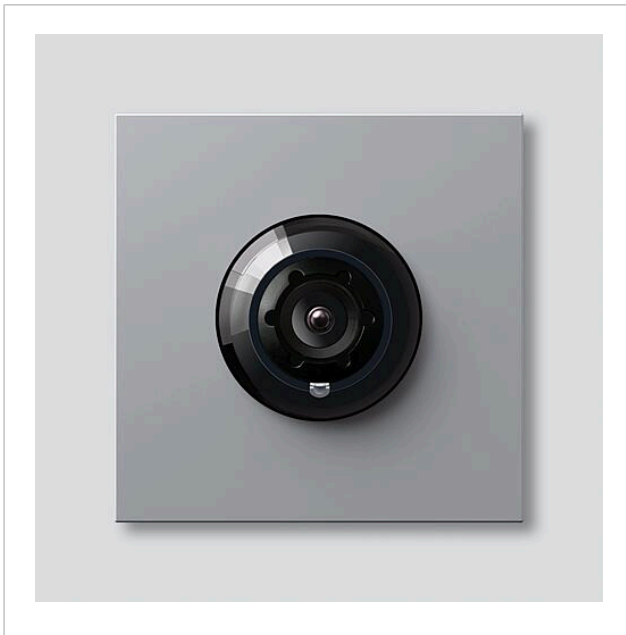

Zeichnungen / Montage