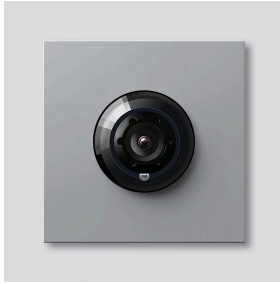

Bus-Kamera 130 für
Siedle Vario
BCM 753-0 SM
210012160-00

Produktbeschreibung

Bus-Kamera 130 für Siedle Vario mit automatischer Tag-/Nachtumschaltung (True Day/Night) und integrierter Infrarotbeleuchtung. Erfassungswinkel horizontal/vertikal: ca. 130°/100°. Einfache Verkabelung durch vorkonfektionierte, steckbare Kabelverbindung.

Artikelinformationen

Artikel-Bezeichnung	Artikelbeschreibung	Farbe	KG	Artikel-Nr.
BCM 753-0 SM	Bus-Kamera 130 für Siedle Vario	Silber-Metallic	D	210012160-00

Zubehör

Artikel-Bezeichnung	Artikelbeschreibung	Farbe	KG	Artikel-Nr.
Vario 611 SM	Lackstift	Silber-Metallic	0	210007117-00
ZAK/BCM 750	Kamera-Anschlusskabel mit Klemmblock für BCM 753/758-...	Sonstiges	E	210012357-00
ZVK/BCM 750/500	Verbindungskabel BCM 753/758-... zu BTLM 750-..., 500 mm	Sonstiges	E	210012356-00

Ersatzteile

Bus-Kamera 130 für
Siedle Vario
BCM 753-0 SM

210012160

Seite 2

Artikel-Bezeichnung	Artikelbeschreibung	Farbe	KG	Artikel-Nr.
ACM 671/673/678-..., BCM 65x-..., CM 61x-...	Glashaube	Glasklar	E	200048697-00
ACM 671/673/678-..., BCM 65x-..., CM 61x-... SM	Blendrahmen	Silber-Metallic	E	200048699-00
BCM 753/758-...	Verbindungskabel BCM 753/758-... zu BTLM 750-..., 300 mm	Sonstiges	E	210012355-00
Vario 611	Dichtrahmen Module	Grau	E	210007484-00

Bus-Kamera 130 für
Siedle Vario
BCM 753-0 SM

210012160

Seite 3

Zeichnungen / Montage

Bus-Kamera 130 für
Siedle Vario
BCM 753-0 SM

210012160

Seite 4

Weitere Dokumente