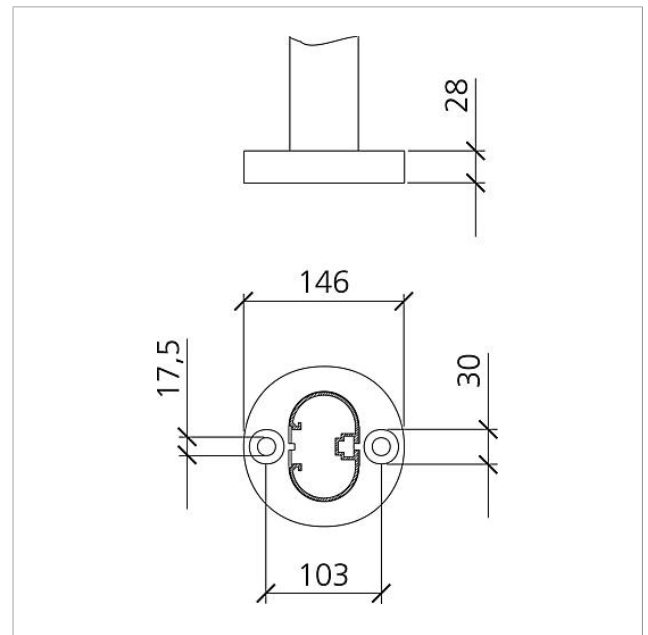

Freistehender
Briefkasten mit
Standrohren
BG/SR 611-4/6-0 W

200023140

Seite 2

Zeichnungen / Montage