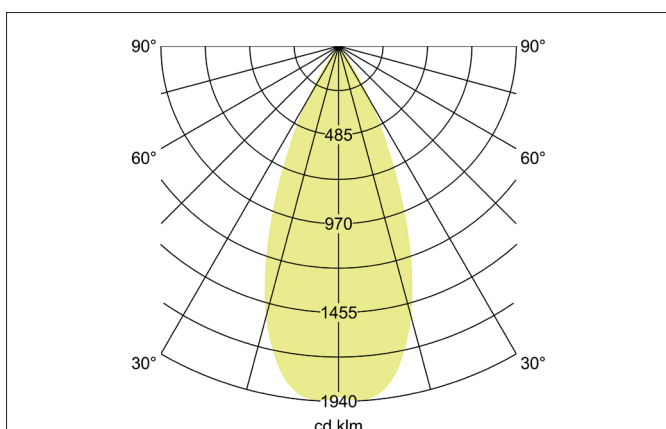

TRAXX MICRO LED-Pendelleuchte, schaltbar

Artikel-Nr. 88854175

Licht.
Für Generationen.

Ausschreibungstext

Runde LED-Pendelleuchte, schaltbar, Deckenausschnitt Einbautiefe mm,, Gewicht 0,421 kg, mit rotationssymmetrisch tief-breit-strahlender Lichtstärkeverteilung. Optimale Lichtverteilung durch eine Abdeckung Glas transparent., Bemessungslichtstrom 1.084 lm, Bemessungsleistung 1 x 9 W, Lichtfarbe neutralweiß, ähnlichste Farbtemperatur (CCT) 3.500 K, allgemeiner Farbwiedergabeindex CRI > 90, Lebensdauer L80/B50 bei 25 °C: 50.000 h, Gehäusewerkstoff: Aluminium / Glas / Kunststoff, Farbe: strukturweiß, zulässige Umgebungstemperatur (ta): -20 °C - +25 °C, Schutzklasse (EN 61140): I, Schutzart (DIN EN 60529): IP20.Mit elektronischem Betriebsgerät, schaltbar.

Artikeldaten	
Artikel-Nr.	88854175
GTIN	4251433977308
Serienname	TRAXX MICRO
Kurzbeschreibung	LED-Pendelleuchte, schaltbar
Material	Aluminium / Glas / Kunststoff
Farbe	weiß
Ausführung der Oberfläche	struktur
Form	rund
Aufbauhöhe	113 mm
Nettogewicht	0,421 kg

TRAXX MICRO LED-Pendelleuchte, schaltbar

Artikel-Nr. 88854175

Licht.
Für Generationen.

Lichttechnik	
Farbtemperatur	3.500 K
Lichtfarbe	weiß
Lichtaustritt	direkt
Lichtstrom	1.084 lm
Systemeffizienz	120 lm/W
Farbtoleranz	McAdam-Step 3
Farbwiedergabe	CRI > 90
Reflektor	hochglänzend
Abstrahlwinkel	40°
Lichtverteilung	symmetrisch
Farbtemperatur einstellbar	nein