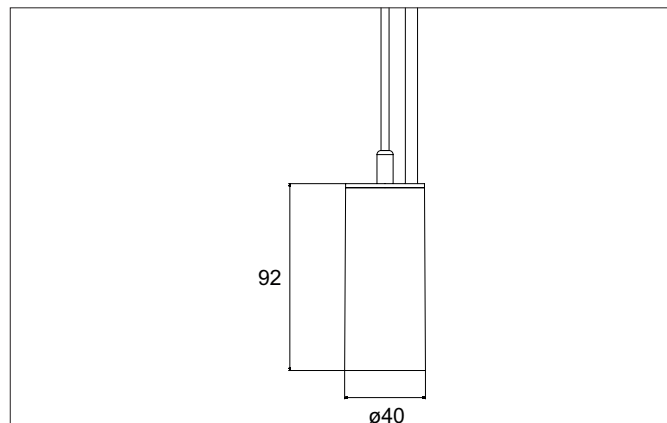

TRAXX MICRO LED-Pendelleuchte, schaltbar

Artikel-Nr. 88854175

Licht.
Für Generationen.

Ausschreibungstext

Runde LED-Pendelleuchte, schaltbar, Deckenausschnitt Einbautiefe mm,, Gewicht 0,421 kg, mit rotationssymmetrisch tief-breit-strahlender Lichtstärkeverteilung. Optimale Lichtverteilung durch eine Abdeckung Glas transparent., Bemessungslichtstrom 1.084 lm, Bemessungsleistung 1 x 9 W, Lichtfarbe neutralweiß, ähnlichste Farbtemperatur (CCT) 3.500 K, allgemeiner Farbwiedergabeindex CRI > 90, Lebensdauer L80/B50 bei 25 °C: 50.000 h, Gehäusewerkstoff: Aluminium / Glas / Kunststoff, Farbe: strukturweiß, zulässige Umgebungstemperatur (ta): -20 °C - +25 °C, Schutzklasse (EN 61140): I, Schutzart (DIN EN 60529): IP20.Mit elektronischem Betriebsgerät, schaltbar.

Artikeldaten	
Artikel-Nr.	88854175
GTIN	4251433977308
Serienname	TRAXX MICRO
Kurzbeschreibung	LED-Pendelleuchte, schaltbar
Material	Aluminium / Glas / Kunststoff
Farbe	weiß
Ausführung der Oberfläche	struktur
Form	rund
Aufbauhöhe	113 mm
Nettogewicht	0,421 kg

TRAXX MICRO LED-Pendelleuchte, schaltbar

Artikel-Nr. 88854175

Licht.
Für Generationen.

Lichttechnik	
Farbtemperatur	3.500 K
Lichtfarbe	weiß
Lichtaustritt	direkt
Lichtstrom	1.084 lm
Systemeffizienz	120 lm/W
Farbtoleranz	McAdam-Step 3
Farbwiedergabe	CRI > 90
Reflektor	hochglänzend
Abstrahlwinkel	40°
Lichtverteilung	symmetrisch
Farbtemperatur einstellbar	nein

Montagetechnik	
Montageart	Pendelmontage
Montageort	Deckenmontage
Verstellbarkeit	nicht verstellbar
Pendellänge max.	1.500 mm
Werkstoff der Abdeckung	Glas transparent
Geeignet für Durchgangsverdrahtung	Nein