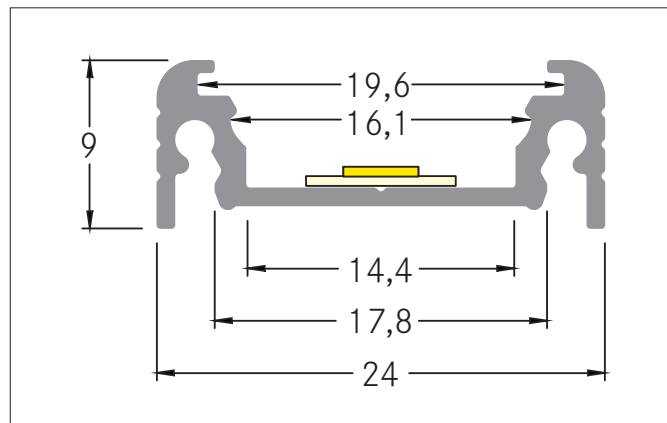

Komplett-Set Anbau-Profil 1000 mm

Artikel-Nr. 53901070

Licht.
Für Generationen.

Ausschreibungstext

Komplett-Set Anbau-Profil 1000 mm, weiß. zur Montageart: Anbauprofil, Material: Aluminium / PMMA / Stahl / Kunststoff, Abmessung Profil: L: 1.000 mm x B: 24 mm x H: 9 mm.

Produktvorteile

- Eine Artikelnummer für Profil, Abdeckung und Montagezubehör.
- Schnelle Auftragsabwicklung.
- Unkomplizierte Produktauswahl.
- Passendes Zubehör im Lieferumfang.

Artikeldaten	
Artikel-Nr.	53901070
GTIN	4251433913306
Kurzbeschreibung	Komplett-Set Anbau-Profil 1000 mm
Material	Aluminium / PMMA / Stahl / Kunststoff
Farbe	weiß
Länge	1.000 mm
Breite	24 mm
Aufbauhöhe	9 mm
Nettogewicht	0,196 kg

Komplett-Set Anbau-Profil 1000 mm

Artikel-Nr. 53901070

Licht.
Für Generationen.

Logistische Daten	
Bruttogewicht	0,31 kg
Länge Verpackung	1.000 mm
Breite Verpackung	30 mm
Höhe Verpackung	30 mm
Hinweis	Bitte beachten Sie, dass sich die Werkstoffe Aluminium und PMMA bzw. PC bei Temperaturänderungen unterschiedlich ausdehnen können! Bei einer Temperaturänderung von 10°C beträgt der Ausdehnungskoeffizient bei Aluminium ca. 0,7mm pro Meter, bei Kunststoff ca. 1,5mm pro Meter. Dies ist kein Mangel am Produkt, hierbei handelt es sich um einen normalen physikalischen Vorgang.
Entsorgung am Ende der Lebensdauer	Das Produkt darf nicht mit dem Hausmüll entsorgt werden. Sie sind verpflichtet, solche Elektro-Altgeräte separat zu entsorgen. Informieren Sie sich bitte bei Ihrer Kommune über die Möglichkeiten der geregelten Entsorgung. Mit der getrennten Entsorgung führen Sie die Altgeräte dem Recycling oder anderen Formen der Wiederverwertung zu. Sie helfen damit zu vermeiden, dass u. U. belastende Stoffe in die Umwelt gelangen.