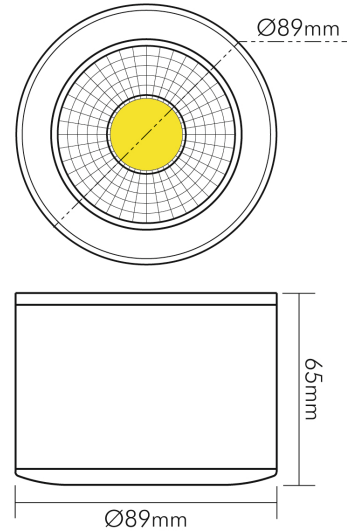

DATENBLATT

A 5068 Aufbau nickel-geb. 9,5W 930 38° dim C

LED Downlight A 5068 Aufbau, COB LED, schwenkbar

Artikelnummer	1856676923
GTIN	4044538066202

ENERGIEVERBRAUCHSKENNZEICHNUNG

Artikelnummer der Lichtquelle	1856676924
EPREL-Registrierungsnummer	979382
Energieeffizienzklasse	E

LICHTTECHNISCHE EIGENSCHAFTEN

Spitzen-Lichtstärke	1500 cd
Lichtstromerhalt	0,96
Lichtverteiler	Reflektor
L80B10 - Lebensdauer bei 25 °C	50000 h
L70B50 - Lebensdauer bei 25°C	50000 h
Farbwertanteil [x]	0,435
Farbwertanteil [y]	0,406
Verwendete Beleuchtungstechnologie	LED
Ungebündeltes [NDLS] oder gebündeltes Licht [DLS]	DLS
Blendschutzschild	nein
Nutzlichtstrom [Φuse]	830 lm
Nutzlichtstrom [Φuse] bezogen auf	schmalem Kegel (90°)
Lebensdauerfaktor	0,9
Hülle	keine Hülle
Farbwiedergabeindex R9	67
Lichtquelle mit hoher Leuchtdichte	nein
Lichtquellentyp	DLS/NMLS

Stand:
01.02.2022
14:18:00