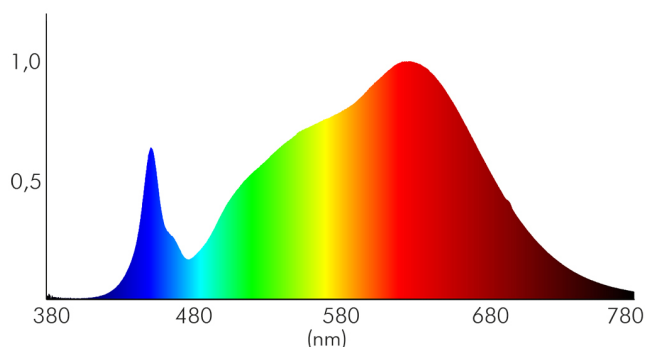

A 5068 Aufbau nickel-geb. 9,5W 930 38° dim C

LED Downlight A 5068 Aufbau, COB LED, schwenkbar

Farbtemperatur	3000 K
Farbwiedergabeindex Ra	90
Lichtfarbe	warmweiß
Ausstrahlwinkel	38°
Leuchtmittel	COB LED
Gesamtlichtstrom	950 lm
Lichtverteilung	symmetrisch
Farbabstand [McAdam]	3 SDCM
Lichtaustritt	direkt
Farbe steuerbar (RGB)	nein
Farblich abstimmbare Lichtquelle	nein

Spektrale Strahlungsverteilung (250..800 nm) - Diagramm

ELEKTRISCHE EIGENSCHAFTEN

Vernetzte Lichtquelle [CLS]	nein
Dimmbar	ja
Lampenleistung	9,5 W
Nennspannung des Betriebsgerätes [AC]	220 - 240 V
Fassung	sonstige
Art der Dimmung	Phasenabschnitt
Elektrischer Anschluss mit Stecksystem	ja
Durchgangsverdrahtung möglich	nein
Anschlussart	15 cm Anschlussleitung mit AMP-Stecksystem 2-polig
Art des Betriebsgerätes	LED Betriebsgerät

SICHERHEITSEIGENSCHAFTEN

Stand:
01.02.2022
14:18:00