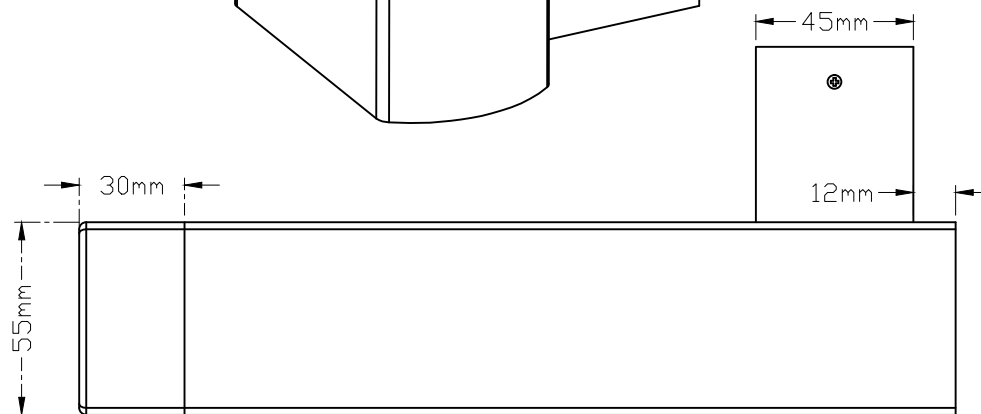

230V~50Hz

221660242