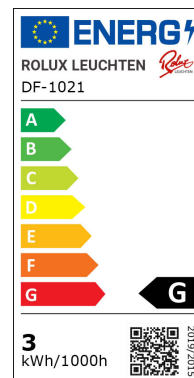

LED-EINBAULEUCHTE "DF-1021" 3W 12V

Art.-Nr. 8809281021

PRODUKTMERKMALE

- sehr flache Bauweise (nur 15mm Einbautiefe)
- Metall-Gehäuse in Edelstahl-Optik
- vorgesetzte Linsen für gleichmäßige Ausleuchtung
- inkl. 1.8m Zuleitung mit Mini-Stecker (schwarz)
- Betrieb nur mit einem LED Sicherheitskonverter 12V DC

MERKMALE

Farbe:	matt-chrom
Ausführung:	starr
Drehbar:	Nein
Schwenkbar:	Nein
Dimmbar:	Nein
Material Leuchte:	Metall, Kunststoff
Schutzklasse:	III
Schutzart:	IP20
Bohrloch:	58mm
Außendurchmesser:	65mm
Einbautiefe:	12mm
Aufbauhöhe:	1,5mm
Verpackungseinheit:	100 Stück
EAN Code:	4022208102061
Ursprungsland:	China
Zolltarifnummer:	94051098900

TECHNISCHE DATEN

Nennleistung:	3W
Nennspannung:	12V
Lichtfarbe:	warmweiss
Farbtemperatur:	3000K
Farbcode:	WW
Lichtstrom:	200lm
Farbwiedergabeindex:	80Ra
Abstrahlwinkel:	38°
LEDs:	12 Stück
LED-Typ:	2835
Lebensdauer:	35000h
Schaltzyklen:	40000x
Energieeffizienzklasse:	A+
Gewichteter Energieverbrauch:	3kWh/1.000h