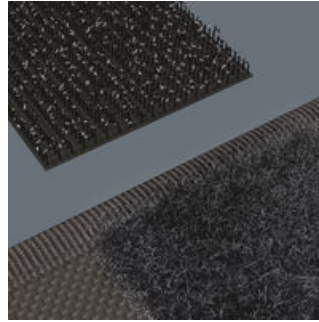

Robust, leicht, formstabil

Das verwendete Material zeichnet sich durch hohe Robustheit aus. Gleichzeitig ist die textile Box leicht und formstabil. Auch wenn die textile Box herunterfällt, sind die Werkzeuge gut geschützt.

Robuste Schlaufen für sicheren Halt

Die robusten Schlaufen aus breitem Gummiband halten das Werkzeug sicher und fest.

Flexibel durch Klettstreifen

Die textile Box weist auf der Rückseite eine Flauschzone auf. Mittels des mitgelieferten selbsthaftenden Klettstreifens kann die textile Box an die Wera 2go Komponenten geklettet werden. Oder auch an Wand, Regal oder Werkstattwagen.