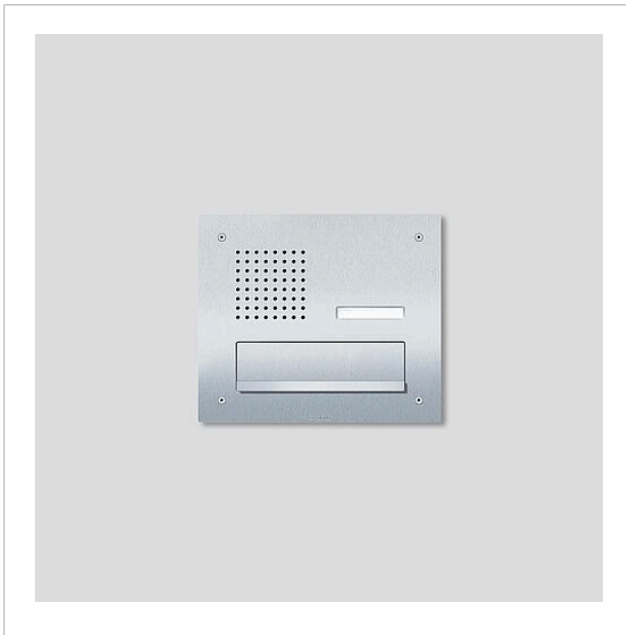

Zeichnungen / Montage