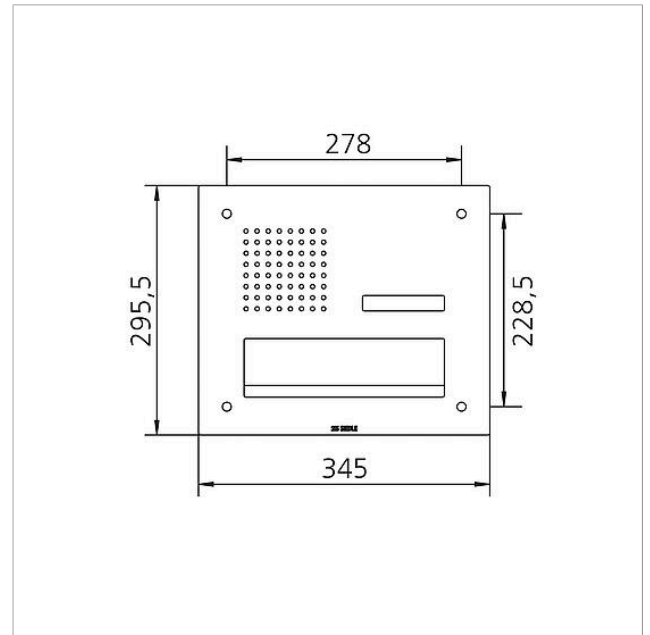

Zeichnungen / Montage