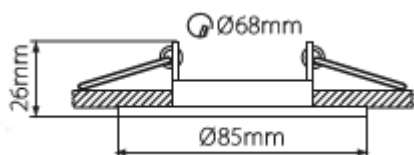

gemäß EU-Verordnung Nr. 2019/2015

Produktabmessungen Einbauring

Schwenkbar.....	30°
Bohrlochdurchmesser.....	68 mm
Durchmesser.....	85 mm
Gesamt Höhe.....	26 mm
Einbautiefe.....	24 mm
Gewicht.....	87 g

Allgemeine Eigenschaften Einbauring

Schwenkbar.....	30°
Material.....	Aluminium
Farbe.....	Weiß

Abmessungsskizze Einbauring