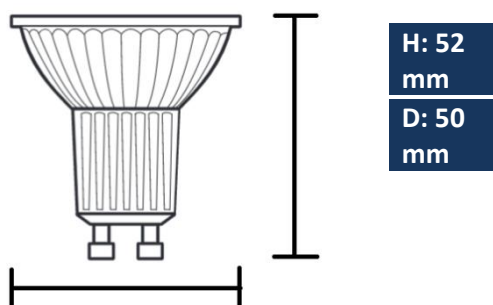

Abmessungsskizze Lampe