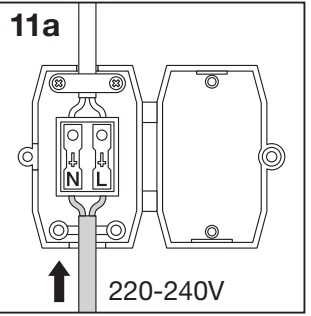

A [mm²]	A1 [mm²]	A2 [mm²]	B [mm]	C [mm]	D [mm]	E [mm]	F [mm]
DL SLIM	0.5-1.5	0.75-1.5	0.75	5	10	5.4-7.8	6.0-7.0	3.5-4.5
H05 VV-F 2x0.75			0.75			6.2		
H05 VV-F 2x1.5			1.50			7.5		
H05 VV H2-F2.0.75			0.75				6.8	4.0

11a