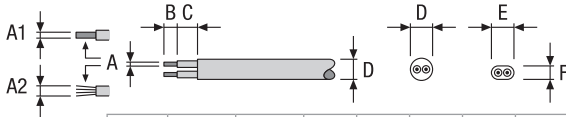

DL SLIM FRAME SQUARE

	EAN	L x W x H
DL SLIM FRAME SQ105 WT	4058075079397	121 x 121 x 54
DL SLIM FRAME SQ155 WT	4058075079410	170 x 170 x 38
DL SLIM FRAME SQ210 WT	4058075079434	225 x 225 x 38

	1	+	2
H05 VV-F 2x0.75			
		+	
H05 VV-F 2x1.5			
		+	
H05 VV H2-F2.0.75			
		+	

10

	A [mm ²]	A1 [mm ²]	A2 [mm ²]	B [mm]	C [mm]	D [mm]	E [mm]	F [mm]
DL SLIM	0.5-1.5	0.75-1.5	0.75	5	10	5.4-7.8	6.0-7.0	3.5-4.5
H05 VV-F 2x0.75			0.75			6.2		
H05 VV-F 2x1.5			1.50			7.5		
H05 VV H2-F2.0.75			0.75				6.8	4.0