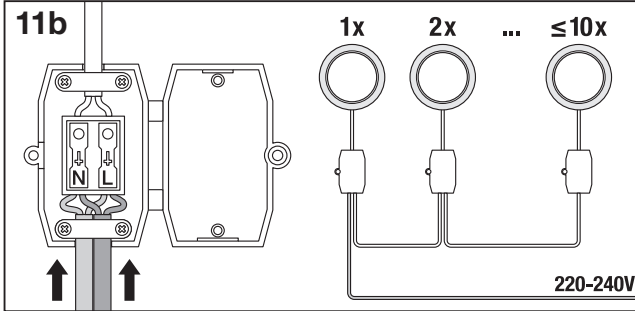

10

	A [mm²]	A1 [mm²]	A2 [mm²]	B [mm]	C [mm]	D [mm]	E [mm]	F [mm]
DL SLIM	0.5-1.5	0.75-1.5	0.75	5	10	5.4-7.8	6.0-7.0	3.5-4.5
H05 VV-F 2x0.75			0.75			6.2		
H05 VV-F 2x1.5			1.50			7.5		
H05 VV H2-F2.0.75			0.75				6.8	4.0

11a

11b

12

13

14

15

16

17