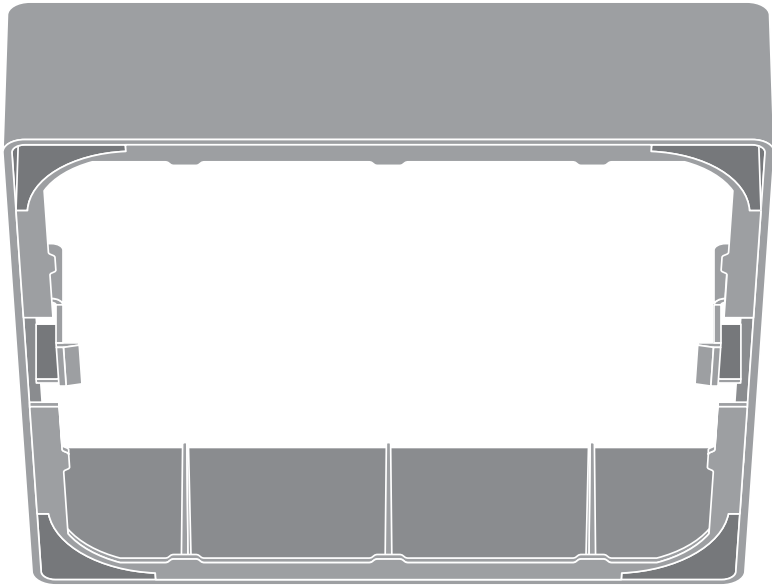

DL SLIM FRAME SQUARE

	EAN	L x W x H
DL SLIM FRAME SQ105 WT	4058075079397	121 x 121 x 54
DL SLIM FRAME SQ155 WT	4058075079410	170 x 170 x 38
DL SLIM FRAME SQ210 WT	4058075079434	225 x 225 x 38

	1	+	2
H05 VV-F 2x0.75			
		+	
H05 VV-F 2x1.5			
		+	
H05 VV H2-F2.0.75			
		+	

10

	A [mm ²]	A1 [mm ²]	A2 [mm ²]	B [mm]	C [mm]	D [mm]	E [mm]	F [mm]
DL SLIM	0.5-1.5	0.75-1.5	0.75	5	10	5.4-7.8	6.0-7.0	3.5-4.5
H05 VV-F 2x0.75			0.75			6.2		
H05 VV-F 2x1.5			1.50			7.5		
H05 VV H2-F2.0.75			0.75				6.8	4.0