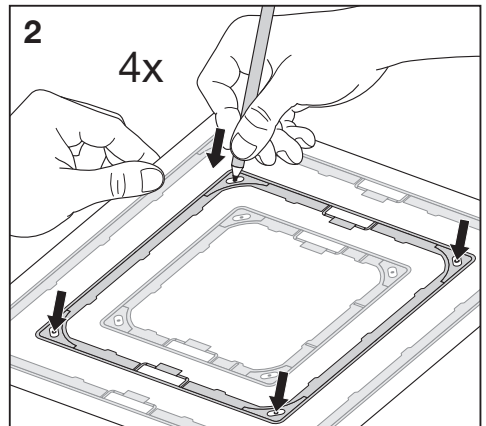

DL SLIM FRAME SQUARE

	EAN	L x W x H
DL SLIM FRAME SQ105 WT	4058075079397	121 x 121 x 54
DL SLIM FRAME SQ155 WT	4058075079410	170 x 170 x 38
DL SLIM FRAME SQ210 WT	4058075079434	225 x 225 x 38

	1	+	2
H05 VV-F 2x0.75			
		+	
H05 VV-F 2x1.5			
		+	
H05 VV H2-F2.0.75			
		+	

10

	A [mm ²]	A1 [mm ²]	A2 [mm ²]	B [mm]	C [mm]	D [mm]	E [mm]	F [mm]
DL SLIM	0.5-1.5	0.75-1.5	0.75	5	10	5.4-7.8	6.0-7.0	3.5-4.5
H05 VV-F 2x0.75			0.75			6.2		
H05 VV-F 2x1.5			1.50			7.5		
H05 VV H2-F2.0.75			0.75				6.8	4.0