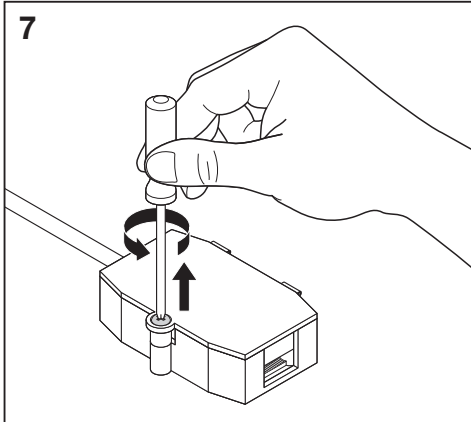

DL SLIM FRAME SQUARE

	EAN	L x W x H
DL SLIM FRAME SQ105 WT	4058075079397	121 x 121 x 54
DL SLIM FRAME SQ155 WT	4058075079410	170 x 170 x 38
DL SLIM FRAME SQ210 WT	4058075079434	225 x 225 x 38

	1	+	2
H05 VV-F 2x0.75			
		+	
H05 VV-F 2x1.5			
		+	
H05 VV H2-F2.0.75			
		+	

10

	A [mm ²]	A1 [mm ²]	A2 [mm ²]	B [mm]	C [mm]	D [mm]	E [mm]	F [mm]
DL SLIM	0.5-1.5	0.75-1.5	0.75	5	10	5.4-7.8	6.0-7.0	3.5-4.5
H05 VV-F 2x0.75			0.75			6.2		
H05 VV-F 2x1.5			1.50			7.5		
H05 VV H2-F2.0.75			0.75				6.8	4.0