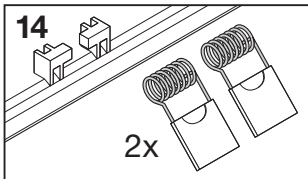

10

	A [mm²]	A1 [mm²]	A2 [mm²]	B [mm]	C [mm]	D [mm]	E [mm]	F [mm]
DL SLIM	0.5-1.5	0.75-1.5	0.75	5	10	5.4-7.8	6.0-7.0	3.5-4.5
H05 VV-F 2x0.75			0.75			6.2		
H05 VV-F 2x1.5			1.50			7.5		
H05 VV H2-F2.0.75			0.75				6.8	4.0

11a

11b

12

13

14

15

16

17