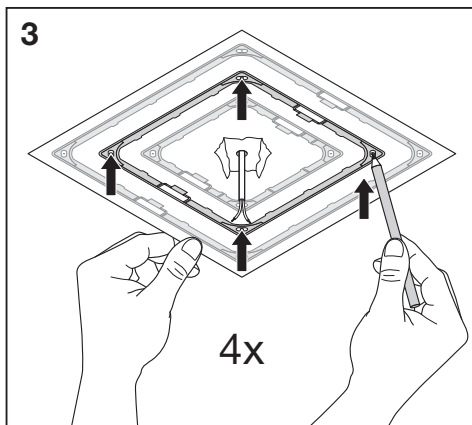

DL SLIM FRAME SQUARE

	EAN	L x W x H
DL SLIM FRAME SQ105 WT	4058075079397	121 x 121 x 54
DL SLIM FRAME SQ155 WT	4058075079410	170 x 170 x 38
DL SLIM FRAME SQ210 WT	4058075079434	225 x 225 x 38

	1	+	2
H05 VV-F 2x0.75			
		+	
H05 VV-F 2x1.5			
		+	
H05 VV H2-F2.0.75			
		+	

10

	A [mm ²]	A1 [mm ²]	A2 [mm ²]	B [mm]	C [mm]	D [mm]	E [mm]	F [mm]
DL SLIM	0.5-1.5	0.75-1.5	0.75	5	10	5.4-7.8	6.0-7.0	3.5-4.5
H05 VV-F 2x0.75			0.75			6.2		
H05 VV-F 2x1.5			1.50			7.5		
H05 VV H2-F2.0.75			0.75				6.8	4.0