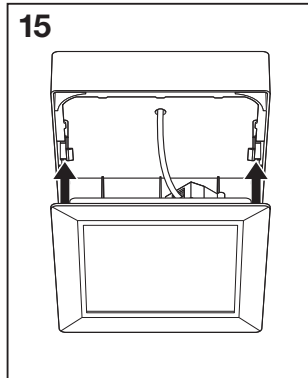

10

	A [mm²]	A1 [mm²]	A2 [mm²]	B [mm]	C [mm]	D [mm]	E [mm]	F [mm]
DL SLIM	0.5-1.5	0.75-1.5	0.75	5	10	5.4-7.8	6.0-7.0	3.5-4.5
H05 VV-F 2x0.75			0.75			6.2		
H05 VV-F 2x1.5			1.50			7.5		
H05 VV H2-F2.0.75			0.75				6.8	4.0

11a

11b

12

13

14

15

16

17