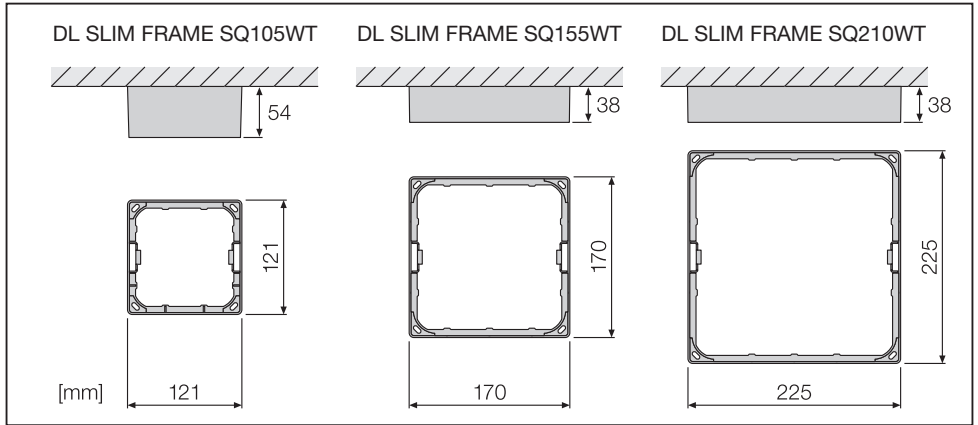

DL SLIM FRAME SQUARE

	EAN	L x W x H
DL SLIM FRAME SQ105 WT	4058075079397	121 x 121 x 54
DL SLIM FRAME SQ155 WT	4058075079410	170 x 170 x 38
DL SLIM FRAME SQ210 WT	4058075079434	225 x 225 x 38

	1	+	2
H05 VV-F 2x0.75			
		+	
H05 VV-F 2x1.5			
		+	
H05 VV H2-F2.0.75			
		+	

10

	A [mm ²]	A1 [mm ²]	A2 [mm ²]	B [mm]	C [mm]	D [mm]	E [mm]	F [mm]
DL SLIM	0.5-1.5	0.75-1.5	0.75	5	10	5.4-7.8	6.0-7.0	3.5-4.5
H05 VV-F 2x0.75			0.75			6.2		
H05 VV-F 2x1.5			1.50			7.5		
H05 VV H2-F2.0.75			0.75				6.8	4.0