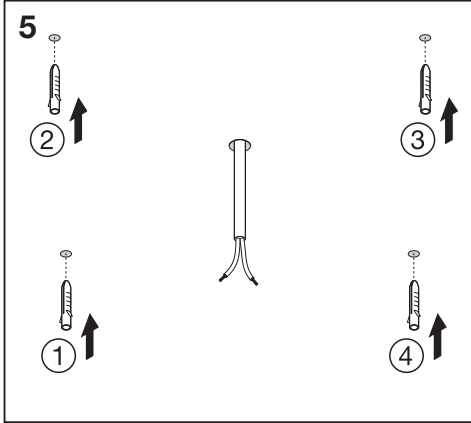

DL SLIM FRAME SQUARE

	EAN	L x W x H
DL SLIM FRAME SQ105 WT	4058075079397	121 x 121 x 54
DL SLIM FRAME SQ155 WT	4058075079410	170 x 170 x 38
DL SLIM FRAME SQ210 WT	4058075079434	225 x 225 x 38

	1	+	2
H05 VV-F 2x0.75			
		+	
H05 VV-F 2x1.5			
		+	
H05 VV H2-F2.0.75			
		+	

10

	A [mm ²]	A1 [mm ²]	A2 [mm ²]	B [mm]	C [mm]	D [mm]	E [mm]	F [mm]
DL SLIM	0.5-1.5	0.75-1.5	0.75	5	10	5.4-7.8	6.0-7.0	3.5-4.5
H05 VV-F 2x0.75			0.75			6.2		
H05 VV-F 2x1.5			1.50			7.5		
H05 VV H2-F2.0.75			0.75				6.8	4.0