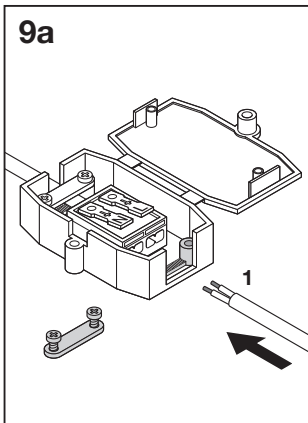

DL SLIM FRAME SQUARE

	EAN	L x W x H
DL SLIM FRAME SQ105 WT	4058075079397	121 x 121 x 54
DL SLIM FRAME SQ155 WT	4058075079410	170 x 170 x 38
DL SLIM FRAME SQ210 WT	4058075079434	225 x 225 x 38

	1	+	2
H05 VV-F 2x0.75			
		+	
H05 VV-F 2x1.5			
		+	
H05 VV H2-F2.0.75			
		+	

10

	A [mm ²]	A1 [mm ²]	A2 [mm ²]	B [mm]	C [mm]	D [mm]	E [mm]	F [mm]
DL SLIM	0.5-1.5	0.75-1.5	0.75	5	10	5.4-7.8	6.0-7.0	3.5-4.5
H05 VV-F 2x0.75			0.75			6.2		
H05 VV-F 2x1.5			1.50			7.5		
H05 VV H2-F2.0.75			0.75				6.8	4.0