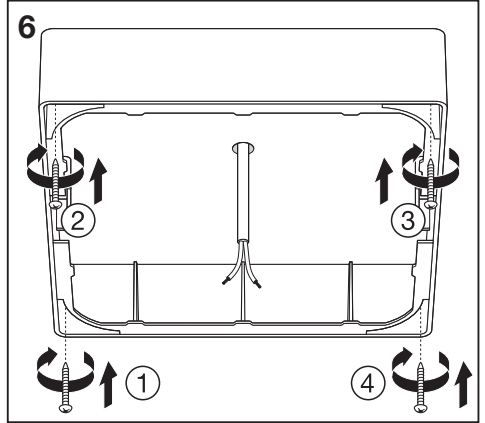

DL SLIM FRAME SQUARE

	EAN	L x W x H
DL SLIM FRAME SQ105 WT	4058075079397	121 x 121 x 54
DL SLIM FRAME SQ155 WT	4058075079410	170 x 170 x 38
DL SLIM FRAME SQ210 WT	4058075079434	225 x 225 x 38

	1	+	2
H05 VV-F 2x0.75			
		+	
H05 VV-F 2x1.5			
		+	
H05 VV H2-F2.0.75			
		+	

10

	A [mm ²]	A1 [mm ²]	A2 [mm ²]	B [mm]	C [mm]	D [mm]	E [mm]	F [mm]
DL SLIM	0.5-1.5	0.75-1.5	0.75	5	10	5.4-7.8	6.0-7.0	3.5-4.5
H05 VV-F 2x0.75			0.75			6.2		
H05 VV-F 2x1.5			1.50			7.5		
H05 VV H2-F2.0.75			0.75				6.8	4.0