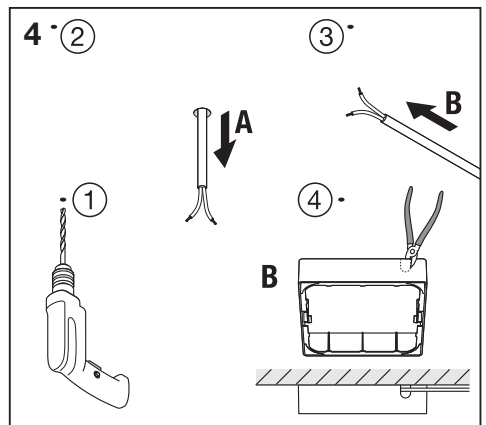

DL SLIM FRAME SQUARE

	EAN	L x W x H
DL SLIM FRAME SQ105 WT	4058075079397	121 x 121 x 54
DL SLIM FRAME SQ155 WT	4058075079410	170 x 170 x 38
DL SLIM FRAME SQ210 WT	4058075079434	225 x 225 x 38

	1	+	2
H05 VV-F 2x0.75			
		+	
H05 VV-F 2x1.5			
		+	
H05 VV H2-F2.0.75			
		+	

10

	A [mm ²]	A1 [mm ²]	A2 [mm ²]	B [mm]	C [mm]	D [mm]	E [mm]	F [mm]
DL SLIM	0.5-1.5	0.75-1.5	0.75	5	10	5.4-7.8	6.0-7.0	3.5-4.5
H05 VV-F 2x0.75			0.75			6.2		
H05 VV-F 2x1.5			1.50			7.5		
H05 VV H2-F2.0.75			0.75				6.8	4.0