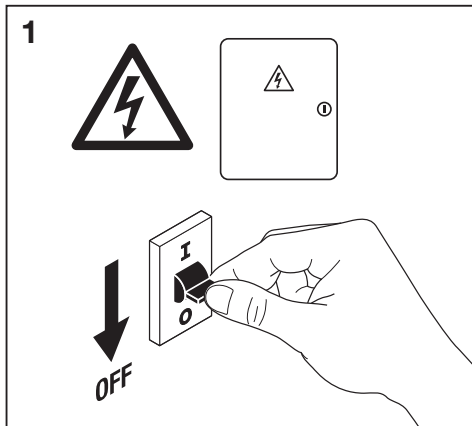

DL SLIM FRAME SQUARE

	EAN	L x W x H
DL SLIM FRAME SQ105 WT	4058075079397	121 x 121 x 54
DL SLIM FRAME SQ155 WT	4058075079410	170 x 170 x 38
DL SLIM FRAME SQ210 WT	4058075079434	225 x 225 x 38

	1	+	2
H05 VV-F 2x0.75			
		+	
H05 VV-F 2x1.5			
		+	
H05 VV H2-F2.0.75			
		+	

10

	A [mm ²]	A1 [mm ²]	A2 [mm ²]	B [mm]	C [mm]	D [mm]	E [mm]	F [mm]
DL SLIM	0.5-1.5	0.75-1.5	0.75	5	10	5.4-7.8	6.0-7.0	3.5-4.5
H05 VV-F 2x0.75			0.75			6.2		
H05 VV-F 2x1.5			1.50			7.5		
H05 VV H2-F2.0.75			0.75				6.8	4.0