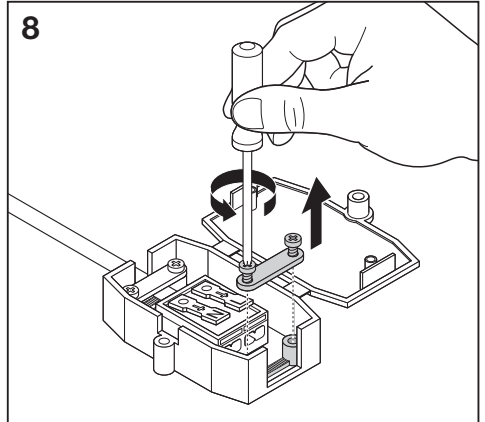

DL SLIM FRAME SQUARE

	EAN	L x W x H
DL SLIM FRAME SQ105 WT	4058075079397	121 x 121 x 54
DL SLIM FRAME SQ155 WT	4058075079410	170 x 170 x 38
DL SLIM FRAME SQ210 WT	4058075079434	225 x 225 x 38

	1	+	2
H05 VV-F 2x0.75			
		+	
H05 VV-F 2x1.5			
		+	
H05 VV H2-F2.0.75			
		+	

10

	A [mm ²]	A1 [mm ²]	A2 [mm ²]	B [mm]	C [mm]	D [mm]	E [mm]	F [mm]
DL SLIM	0.5-1.5	0.75-1.5	0.75	5	10	5.4-7.8	6.0-7.0	3.5-4.5
H05 VV-F 2x0.75			0.75			6.2		
H05 VV-F 2x1.5			1.50			7.5		
H05 VV H2-F2.0.75			0.75				6.8	4.0