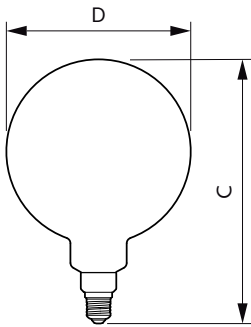

LED-Lampen mit klassischem Glühfaden

Startzeit (Nom)	0,5 s
Aufwärmzeit bis 60 % Licht (Nom.)	0,5 s
Leistungsfaktor (Nom)	0,7
Spannung (Nom)	220-240 V

Temperaturkenndaten

Gehäusetemperatur (max)	45 °C

Dimmen

Dimmbar	Ja

Mechanische Kenndaten

Kolbenausführung	Bernsteinfarben
Kolbenform	G200

Zulassungen und Anwendungseigenschaften

Energieeffizienz-Label (EEL)	Not applicable

Energieverbrauch kWh/1.000 Std.	7 kWh

Produktdaten

Gesamt-Produktcode	871951431378100
Bestell-Produktname	LED classic-giant 40W E27 G200 GOLD DIM
EAN/UPC - Produkt	8719514313781
Bestellcode	31378100
Anzahl pro Verpackung	1
SAP-Zähler - Pakete pro Außenkarton	2
SAP-Material	929002983601
Nettogewicht (Einzelteil)	0,360 kg

Abmessungsskizzen

Bulb G200 230V 40W 470lm 1800K E27 D

Product

LED classic-giant 40W E27 G200 GOLD DIM

Photometrische Daten

LEDbulb SLR 7W G200 E27 818 Amber-GUL