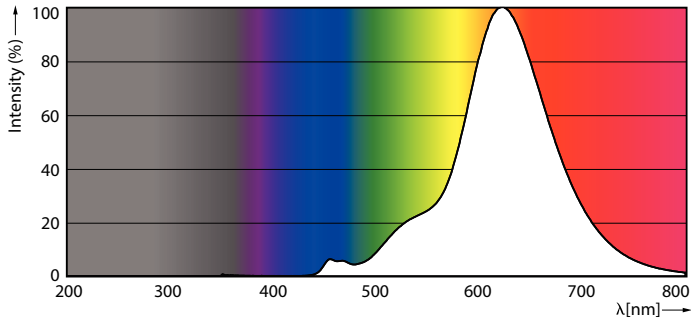

Produkt Daten

Allgemeine Eigenschaften		Nennlichtausbeute (nom.)	
Sockel	E27 [E27]	67,00 lm/W	
EU RoHS-konform	Ja	Farbkonsistenz	<6
Nennlebensdauer (Nom)	15000 h	Farbwiedergabeindex (Nom.)	80
Schaltzyklus	20000X	Restlichtstrom am Ende der Nennlebensdauer (Nom.)	70 %
Lichttechnische Daten		Elektrische Kenndaten	
Farbcode	818 [CCT von 1800 K]	Eingangsfrequenz	50 bis 60 Hz
Lichtstrom (Nom)	470 lm	Power (Rated) (Nom)	7 W
Lichtfarbe	1800	Lampenstrom (Nom)	43 mA
Ähnlichste Farbtemperatur (Nom)	1800 K	Äquivalente Leistung	40 W

Abmessungsskizzen

Bulb G200 230V 40W 470lm 1800K E27 D

Product

LED classic-giant 40W E27 G200 GOLD DIM

Photometrische Daten

LEDbulb SLR 7W G200 E27 818 Amber-GUL

LEDbulb SLR G200 7W E27 818 Amber-LDD

LED-Lampen mit klassischem Glühfaden

Photometrische Daten

LEDbulb SLR 7W G200 E27 818 Amber-POC

Lebensdauer

15K LED

15K LMP