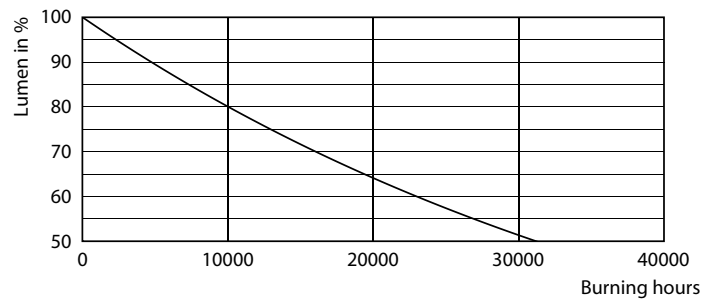

Produkt Daten

Allgemeine Eigenschaften		Nennlichtausbeute (nom.)	
Sockel	E27 [E27]	67,00 lm/W	
EU RoHS-konform	Ja	Farbkonsistenz	<6
Nennlebensdauer (Nom)	15000 h	Farbwiedergabeindex (Nom.)	80
Schaltzyklus	20000X	Restlichtstrom am Ende der Nennlebensdauer (Nom.)	70 %
Lichttechnische Daten		Elektrische Kenndaten	
Farbcode	818 [CCT von 1800 K]	Eingangsfrequenz	50 bis 60 Hz
Lichtstrom (Nom)	470 lm	Power (Rated) (Nom)	7 W
Lichtfarbe	1800	Lampenstrom (Nom)	43 mA
Ähnlichste Farbtemperatur (Nom)	1800 K	Äquivalente Leistung	40 W

Photometrische Daten

LEDbulb SLR 7W G200 E27 818 Amber-POC

Lebensdauer

15K LED

15K LMP