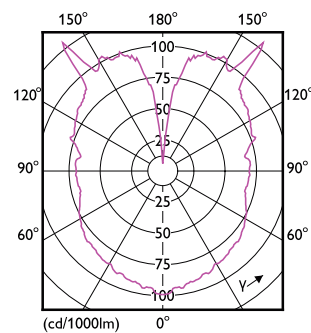

Produkt Daten

Allgemeine Eigenschaften		Nennlichtausbeute (nom.)	
Sockel	E27 [E27]	67,00 lm/W	
EU RoHS-konform	Ja	Farbkonsistenz	<6
Nennlebensdauer (Nom)	15000 h	Farbwiedergabeindex (Nom.)	80
Schaltzyklus	20000X	Restlichtstrom am Ende der Nennlebensdauer (Nom.)	70 %
Lichttechnische Daten		Elektrische Kenndaten	
Farbcode	818 [CCT von 1800 K]	Eingangsfrequenz	50 bis 60 Hz
Lichtstrom (Nom)	470 lm	Power (Rated) (Nom)	7 W
Lichtfarbe	1800	Lampenstrom (Nom)	43 mA
Ähnlichste Farbtemperatur (Nom)	1800 K	Äquivalente Leistung	40 W

Abmessungsskizzen

Bulb G200 230V 40W 470lm 1800K E27 D

Product

LED classic-giant 40W E27 G200 GOLD DIM

Photometrische Daten

LEDbulb SLR 7W G200 E27 818 Amber-GUL

LEDbulb SLR G200 7W E27 818 Amber-LDD

LED-Lampen mit klassischem Glühfaden