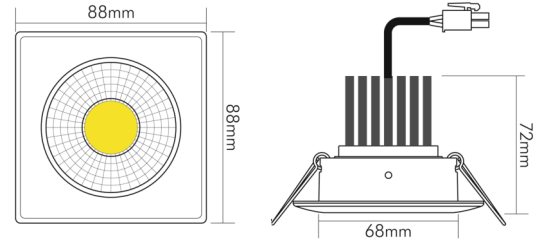

DATENBLATT

A 5068Q S weiss-matt 12W 930 38° dim C

LED Downlight A 5068 S quadratisch, COB LED, schwenkbar

Artikelnummer	1867687012
GTIN	4044538066578

□

Abdeckung der Leuchte mit Wärmedämmmaterial möglich	nein

ENERGIEVERBRAUCHSKENNZEICHNUNG

Energieeffizienzklasse	E
Artikelnummer der Lichtquelle	1867688014
EPREL-Registrierungsnummer	946953

LICHTTECHNISCHE EIGENSCHAFTEN

Lichtkegel	mediumstrahlend 21-40°
Lichtquellentyp	DLS/NMLS
Ungebündeltes [NDLS] oder gebündeltes Licht [DLS]	DLS
Farbtemperatur	3000 K
Lichtfarbe	warmweiß
Gesamtlichtstrom	1450 lm
Nutzlichtstrom [Φ_{use}]	1210 lm
Nutzlichtstrom [Φ_{use}] bezogen auf	schmalem Kegel (90°)
Ausstrahlwinkel	38°
Farbabstand [McAdam]	3 SDCM
Farbwiedergabeindex Ra	90
Farbwiedergabeindex R9	68
Farbwertanteil [x]	0,434
Farbwertanteil [y]	0,403

Stand:
05.09.2022
18:03:00