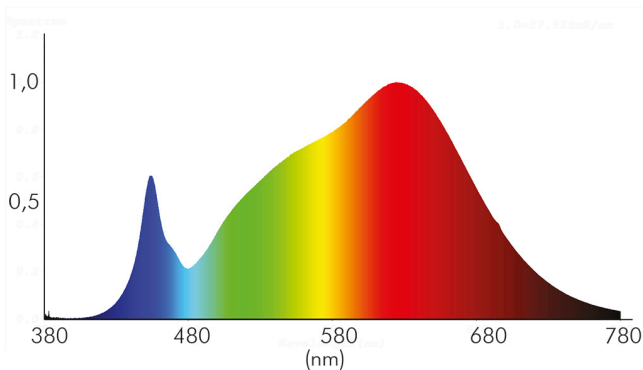

A 5068Q S weiss-matt 12W 930 38° dim C

LED Downlight A 5068 S quadratisch, COB LED, schwenkbar

Bildschirmarbeitsplatztauglich nach EN 12464-1	nein
Spitzen-Lichtstärke	2100 cd
Lichtverteiler	Reflektor
L80B10 - Lebensdauer bei 25 °C	50000 h
L70B50 - Lebensdauer bei 25°C	50000 h
Lichtstromerhalt	0,96
Verwendete Beleuchtungstechnologie	LED
Farbe steuerbar (RGB)	nein
Blendschutzschild	nein
Hülle	keine Hülle
Farblich abstimmbare Lichtquelle	nein
Farbtemperatur einstellbar	nein
Lichtquelle mit hoher Leuchtdichte	nein
Lichtverteilung	symmetrisch
Lichtaustritt	direkt
Leuchtmittel	COB LED
Geeignet für Leuchtmittelanzahl	1

Spektrale Strahlungsverteilung (250..800 nm) - Diagramm

ELEKTRISCHE EIGENSCHAFTEN

Art des Betriebsgerätes	LED Betriebsgerät
Lampenleistung	12 W
Vernetzte Lichtquelle [CLS]	nein
Nennspannung des Betriebsgerätes [AC]	220 - 240 V
Fassung	ohne
Anschlussart	Anschlussbox mit Durchgangsverdrahtung (L, N, PE); Steckklemmen

Eine Haftung für die von uns gelieferte Ware ist jedoch bei Vorliegen von natürlicher Abnutzung, Verschleiß sowie Verbrauch, insbesondere bei Betriebsmitteln LEDs etc. grundsätzlich ausgeschlossen und zwar auch dann, wenn diese bei Lieferung bereits mit der Ware verbunden sind. Angaben zur durchschnittlichen Lebensdauer und Lichtfarben dienen nur der Orientierung, sind unverbindlich und stellen keine Beschaffenheitsvereinbarung dar. Technische und gestalterische Änderungen im Zuge stetiger Produktentwicklungen vorbehalten. nobile AG – Wächtersbacher Str. 78 - 60386 Frankfurt/M. Germany - www.nobile.de

Stand:
05.09.2022
18:03:00