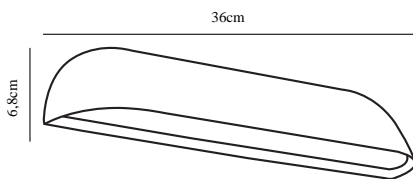

FRONT 36 | WANDLEUCHE | SCHWARZ

84091003

nordlux®

Spannung (V): 230 Volt
IP-Grad: IP44
Klasse (Klasse 1, Klasse 2, Klasse 3): Klasse 1 (Geerdet)
Leuchtmittelsockel: LED Module
Parallelschaltung: True

Hauptmaterial: Metall
Sekundärmaterial: Plastik
Glasfarbe: Opal weiss
Geeignet für Meeresklima: Nein
Farbe: Schwarz

Höhe (cm): 6.8
Breite (cm): 36
Projektion (cm): 6.8

EAN: 5701581341487
TUN: 1848133
Artikelnummer: 84091003
Stück pro Hauptkarton: 3
Verkaufsbox Höhe (cm): 7

Verkaufsbox Breite (cm): 37
Verkaufsbox Tiefe (cm): 8
Verkaufsbox Volumen m³: 0.0021
Produkt Nettogewicht (kg): 0.559