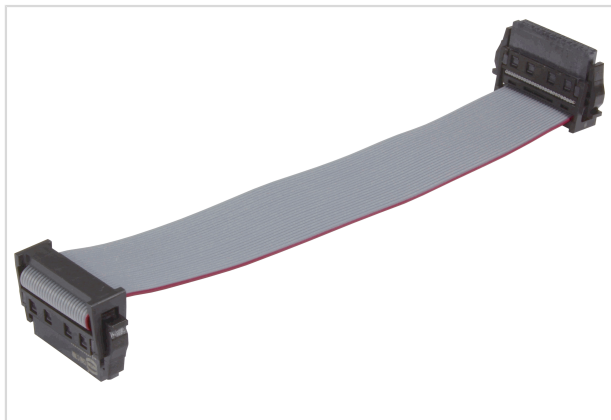

Har-flex 6Pole,Dul-end,W/O SR,L=500mm

Das Bild dient lediglich illustrativen Zwecken. Bitte beachten Sie die Produktbeschreibung.

Artikelnummer	33 15 243 0500 373
Beschreibung	Har-flex 6Pole,Dul-end,W/O SR,L=500mm
HARTING eCatalogue	https://b2b.harting.com/33152430500373

Bezeichnung

Kategorie	Systemverkabelung
Baureihe	har-flex®
Komponente	Kabelkonfektionen
Beschreibung	beidseitig konfektioniert
Steckverbinder 1	har-flex® Federleiste
Steckverbinder 2	har-flex® Federleiste unterschiedliche Steckverbinderausrichtung
Kabeltyp	Kupferkabel (flach)

Ausführung

Kabellänge	0,5 m
Anzahl der Adern	6
Adernaufbau	6x AWG 30

Materialeigenschaften

Werkstoff Kabel	PVC
Farbe Kabel	grau
RoHS	konform
ELV Status	konform
China RoHS	e
REACH Annex XVII Stoffe	nicht enthalten
REACH ANNEX XIV Stoffe	nicht enthalten