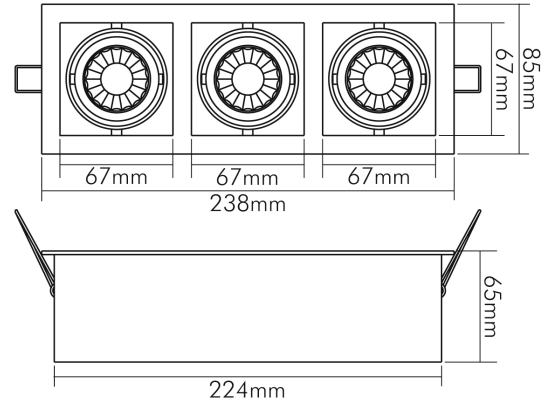

DATENBLATT

LED Mini Kardan E3 3x7W ti.-matt BIO 940 38° 350mA

LED Mini Kardan E3 BIO 3x7W, COB LED, kardanisch schwenkbar

Artikelnummer	1740083013
GTIN	4044538069449

LICHTTECHNISCHE EIGENSCHAFTEN

Lichtverteilung	symmetrisch
L80B10 - Lebensdauer bei 25 °C	50000 h
L70B50 - Lebensdauer bei 25°C	50000 h
Hülle	keine Hülle
Lichtstromrückgang bei mittl. Nutzungsdauer 50.000 h bei 25 °C Umgebungstemperatur	80 %
Ausfallrate bei mittl. Nutzungsdauer von 50.000 h bei 25 °C Umgebungstemperatur	10 %
Konstant-Lichtstrom-Regelung	nein
Farbtemperatur	4000 K
Lichtfarbe	neutralweiß
Linse	optische Linse
Ausstrahlwinkel	38°
Leuchtmittel	COB LED
Gesamtlichtstrom	1500 lm
Lichtaustritt	direkt
Farbe steuerbar (RGB)	nein
Farblich abstimmbare Lichtquelle	nein

ELEKTRISCHE EIGENSCHAFTEN

Konstantstrom	350 mA
Dimmbar	ja

Stand:
01.02.2022
14:18:00