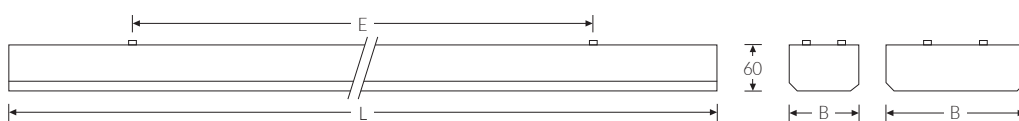

LUX 1xLED 1200 BASIC 4000K 2300lm 19W | Artikelnummer 84861250

LED Rasterleuchte. Stabiler Leuchtenkörper aus Stahlblech weiß, niedrige, zeitlose Bauform. Doppel-Parabol-Raster aus hochglanzpoliertem Aluminium, reduziert Blendungen, UGR<19, so dass an Arbeitsplätzen mit PC-Bildschirmen in Büros, Geschäfts- oder Gesellschaftsräumen für optimale Beleuchtung gesorgt ist. Geeignet zur Montage direkt an der Decke. Zugelassen für den Einsatz in Innenbereichen. Integrierte LED Leuchtmittel sind in der Leuchte nicht austauschbar.

Montageart und Anwendungsbereich

Deckenanbau, Wandanbau, zur Montage direkt an der Decke oder Wand
Geeignet in Büros, Geschäfts- und Gesellschaftsräumen mit hohen Ansprüchen an die Blendungsreduzierung.

LUX 1xLED 1200 BASIC 4000K 2300lm 19W | Artikelnummer 84861250

Technische Daten	
Betriebs-Umgebungstemperatur - min.	-20 °C
Betriebs-Umgebungstemperatur - max.	25 °C
Prüfungen	
Schutzklasse	SK I
Schutzart	IP20
CE-Konform	Ja
Maße und Gewichte	
Länge (L)	1210 mm
Breite (B)	155 mm
Höhe (H)	60 mm
Befestigungsabstand (E1)	900 mm
Bruttogewicht (incl. Verpackung)	2,9 Kg
Nettogewicht	2,6 Kg
Inhalts- / Verpackungsmenge	1 Stück
Paletteneinheit	40 Stück