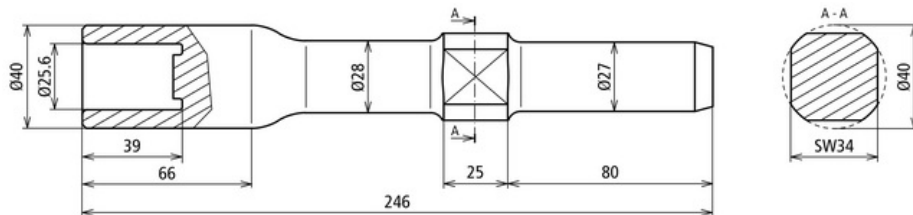

HE RE 25 R27 VH WN STBLANK (648 005)

Abbildung unverbindlich

Ausführung für Rohrerder Ø25 mm NIRO (V4A) Fabrikat Wacker Neuson

Typ	HE RE 25 R27 VH WN STBLANK
Art.-Nr.	648 005
Typ	EH 22/400, EH 23/230, EH 24/042/200, BH 23 und BHF 30
Aufnahme	rund Ø27 x 80 mm
Werkstoff	St/blank
Bohrung (d1 x l1)	25,6 x 39 mm
Länge	246 mm
Erderdurchmesser	25 mm
Tiefenerder Typ	RE
Gewicht	1,46 kg
Zolltarifnummer (Komb. Nomenklatur EU)	82079099
GTIN (EAN)	4013364129160
VPE	1 Stk.