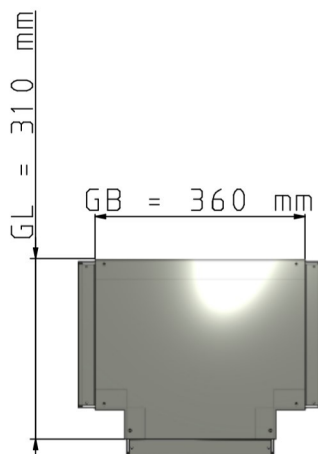

## Maßzeichnungen Instafix® BKI Installationskanal

Artikelnummer: IFTS260100w

Instafix® BKI T-Stück 50 x 260 x 100 mm, reinweiß  
GTIN 4251636715585

Maßzeichnungen:

Einfach. Sicher. Für alle.

Wichmann Brandschutzsysteme GmbH & Co. KG • Siemensstraße 7 • 57439 Attendorn