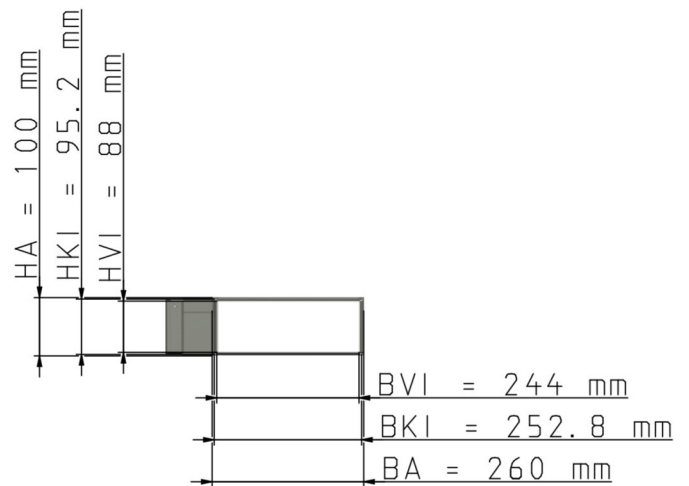

## Maßzeichnungen Instafix® BKI Installationskanal

Artikelnummer: IFTS260100w

Instafix® BKI T-Stück 50 x 260 x 100 mm, reinweiß  
GTIN 4251636715585

Maßzeichnungen:

Einfach. Sicher. Für alle.

Wichmann Brandschutzsysteme GmbH & Co. KG • Siemensstraße 7 • 57439 Attendorn