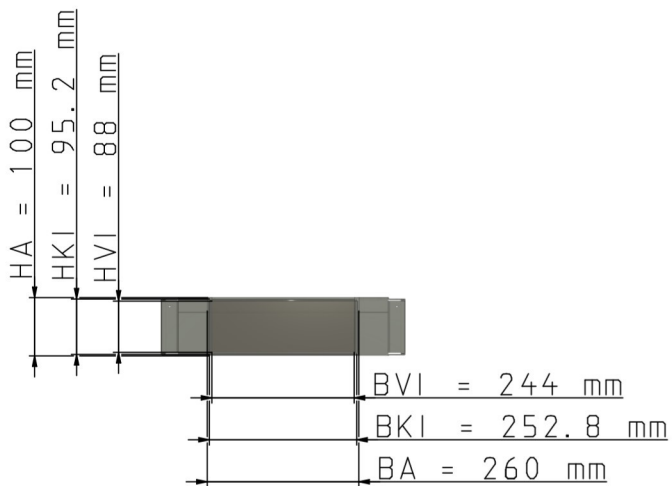

## Maßzeichnungen Instafix® BKI Installationskanal

Artikelnummer: IFTS260100w

Instafix® BKI T-Stück 50 x 260 x 100 mm, reinweiß  
GTIN 4251636715585

Maßzeichnungen:

Einfach. Sicher. Für alle.

Wichmann Brandschutzsysteme GmbH & Co. KG • Siemensstraße 7 • 57439 Attendorn