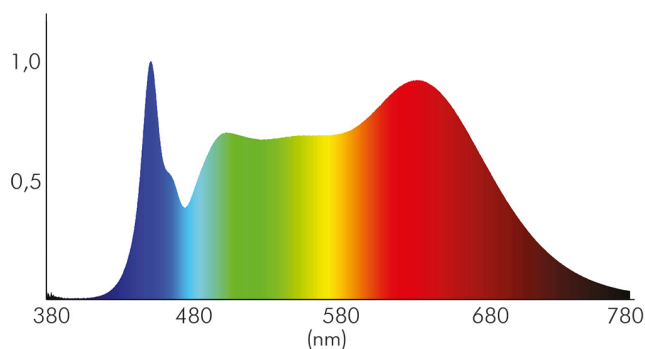

### LICHTTECHNISCHE EIGENSCHAFTEN

Lichtquellentyp	DLS/NMLS
Ungebündeltes [NDLS] oder gebündeltes Licht [DLS]	DLS
Farbtemperatur	4000 K
Lichtfarbe	neutralweiß
LED Effizienz	72 lm/W
Gesamtlichtstrom je Rolle	880 lm
Gesamtlichtstrom je Meter	440 lm
Nutzlichtstrom [ $\Phi$ use]	720 lm
Nutzlichtstrom [ $\Phi$ use] je Meter	360 lm
Nutzlichtstrom [ $\Phi$ use] je Rolle	720 lm
Nutzlichtstrom [ $\Phi$ use] bezogen auf	breitem Kegel (120°)
Ausstrahlwinkel	120°
Farbabstand [McAdam]	3 SDCM
Farbwiedergabeindex Ra	95
Farbwiedergabeindex R9	82
Farbwertanteil [x]	0,38
Farbwertanteil [y]	0,38

## Flexible LED SMD 2835 2m 940 5W/m 24V

Flexibles LED Band mit SMD 2835

Spitzen-Lichtstärke	75 cd
L80B10 - Lebensdauer bei 25 °C	50000 h
L70B50 - Lebensdauer bei 25°C	50000 h
Lichtstromrückgang bei mittl. Nutzungsdauer 50.000 h bei 25 °C Umgebungstemperatur	80 %
Ausfallrate bei mittl. Nutzungsdauer von 50.000 h bei 25 °C Umgebungstemperatur	10 %
Lebensdauerfaktor	0,9
Lichtstromerhalt	0,96
Verwendete Beleuchtungstechnologie	LED
Blendschutzschild	nein
Hülle	keine Hülle
Farblich abstimmbare Lichtquelle	nein
Gesamtlichtstrom einstellbar	nein
Farbtemperatur einstellbar	nein
Konstant-Lichtstrom-Regelung	nein
Lichtquelle austauschbar	nein
Lichtquelle mit hoher Leuchtdichte	nein
Anzahl der LEDs pro Meter	60
Anzahl der LEDs pro Segment	6
Leuchtmittel	SMD-LED

Spektrale Strahlungsverteilung (250..800 nm) - Diagramm