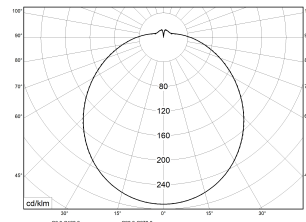

RKL 3 LED HF 3000K 1500lm 12W | Artikelnummer 75111606

PMMA
650°C

IK02

HB

Runde LED-Anbauleuchte, schaltbar über integrierten HF-Sensor. Geeignet für die Montage an Decke und Wand. Gehäuse aus profiliertem, weißlackiertem Stahlblech. Bombierte, strukturierte Abdeckung aus UV-beständigem PMMA (Acrylglas), opal. Sicherer Halt der Abdeckung durch Federverschluss. 5-polige Anschlussklemme mit Steckkontakt, Durchschleifen möglich. 2 Kabeleinführungen.