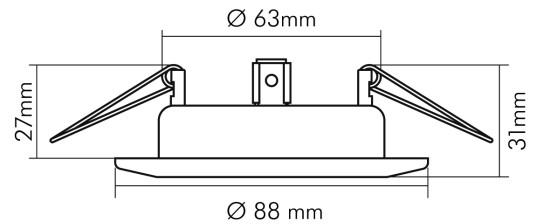

D 3830 antik kupfer-gebürstet

Einbauleuchte ohne Sprengring, schwenkbar

Artikelnummer	1760000700
GTIN	4044538012032

LICHTTECHNISCHE EIGENSCHAFTEN

Lichtverteiler	ohne
Leuchtmittel	sonstige
Lichtaustritt	direkt
Farbe steuerbar (RGB)	nein
Farblich abstimmbare Lichtquelle	nein

ELEKTRISCHE EIGENSCHAFTEN

Lampenleistung	50 W
Fassung	sonstige
Elektrischer Anschluss mit Stecksystem	nein
Durchgangsverdrahtung möglich	nein

SICHERHEITSEIGENSCHAFTEN

Schutzart	IP20
Nur für Innenbereich	ja
Geeignet für Leuchtmittelanzahl	1
Bildschirmarbeitsplatztauglich nach EN 12464-1	nein
CE-Kennzeichnung	ja
F-Kennzeichnung	nur in Verbindung mit angeschraubtem Abstandhalter oder einem LED Leuchtmittel
Geeignet für Möbeleinbau	nur in Verbindung mit einem LED Leuchtmittel
Einbau an normal entflammaren Materialien	in Verbindung mit einem Halogen-Leuchtmittel nicht geeignet

Stand:
01.02.2022
14:18:00