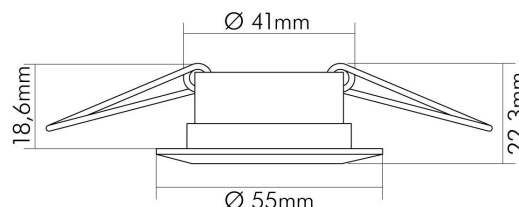

DATENBLATT

C 3860 chrom

Einbauleuchte mit Sprengring, feststehend

Artikelnummer	1751200200
GTIN	4044538007632

□

Für Lampenart QR-CB	ja
---------------------	----

LICHTTECHNISCHE EIGENSCHAFTEN

Lichtverteiler	ohne
Leuchtmittel	sonstige
Lichtaustritt	direkt
Farbe steuerbar (RGB)	nein
Farblich abstimmbare Lichtquelle	nein

ELEKTRISCHE EIGENSCHAFTEN

Lampenleistung	20 W
Fassung	sonstige
Elektrischer Anschluss mit Stecksystem	nein
Durchgangsverdrahtung möglich	nein

SICHERHEITSEIGENSCHAFTEN

Schutzart	IP20
Nur für Innenbereich	ja
Geeignet für Leuchtmittelanzahl	1
Bildschirmarbeitsplatztauglich nach EN 12464-1	nein
CE-Kennzeichnung	ja
Geeignet für Möbeleinbau	nur in Verbindung mit einem LED Leuchtmittel

TEMPERATUREIGENSCHAFTEN

Umgebungstemperatur [Ta]	0 - 25 °C
--------------------------	-----------

MAßE UND GEWICHT

Höhe	22,3 mm
Einbautiefe	43 mm
Deckenausschnitt [Durchmesser]	45 mm
Durchmesser	55 mm
Gewicht	90 g