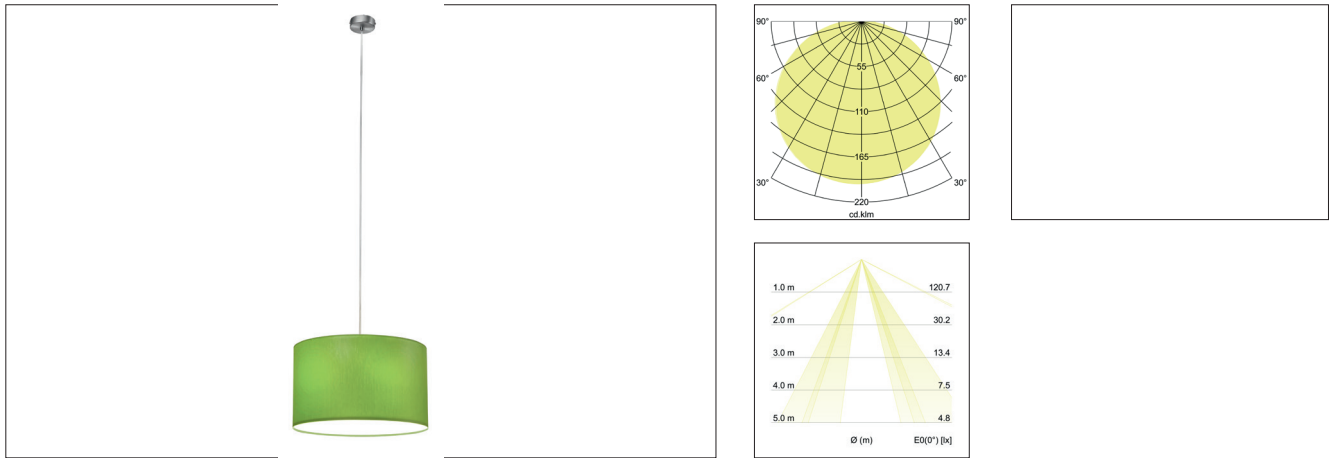

Pendelleuchte Soft Tube, 280

Artikel-Nr. 58260150

Pendelleuchte Soft Tube, 280, nickel matt / Schirm limettengrün, rund. Ausführung in kompakter Bauform für die harmonische Implementierung in stimmige, architektonische Raumkonzepte. Stoffpendelleuchte in zylindrischer Form.

Diffusor aus Polycarbonatfolie. Schirmmaterial: Chintz,

Schirmfarbe: grün, Pendellänge: 1.500 mm.

Weitere lieferbare Schirmvarianten und Sonderlösungen finden

Sie bei jedem Produkt online auf unserer Webseite als PDF.

Lichtstrom vermessen mit 1 x 10 W.

. Ausführung: E27, Montageart: Anbaumontage, Montageort: Deckenmontage, Schutzart: nach DIN EN 60529: IP20, Schutzklasse: (EN 61140) I, Spannung: 230V AC 50Hz, Leistung: 60W, Anzahl der Leuchtmittel / Fassungen: 1.0 Stk, Lichtstrom: 610lm, Art der Dimmung: sonstige .

Artikel-Nr.	58260150
Stand:	22.07.2021 01:34

Farbe	nickel
Schirmfarbe	limettengrün
Chintz Farbcode	66.8003.44
Schirmmaterial	Chintz
Anzahl der Leuchtmittel / Fassungen	1 Stk
Ansteuerung	sonstige
Ausführung	E27